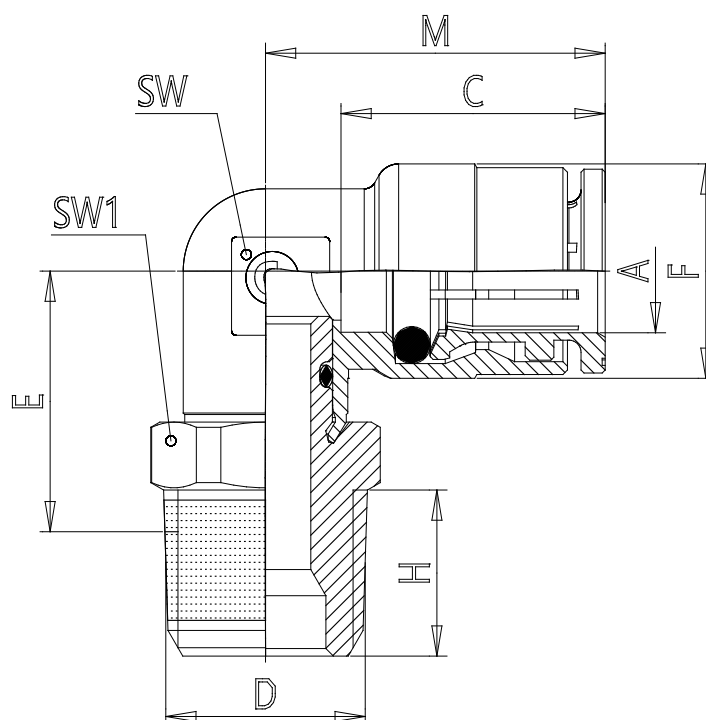

Mod. C6520 - Raccords Série 6000

Code de produit: C6520 4-1/8

Date de création de la fiche technique : 22/05/26

Vérifiez le document le plus récent en ligne [cliquez ici](#)

■ DONNÉES TECHNIQUES

Mod.	C6520 4-1/8
------	-------------

Mod. C6520 - Raccords Série 6000

Code de produit: C6520 4-1/8

DIMENSIONS

A (mm)	4
D (mm)	R1/8
C (mm)	14.0
E (mm)	14.5
F (mm)	8.8
H (mm)	7.5
M (mm)	17.5
SW (mm)	8
SW1 (mm)	12
Poids (g)	17