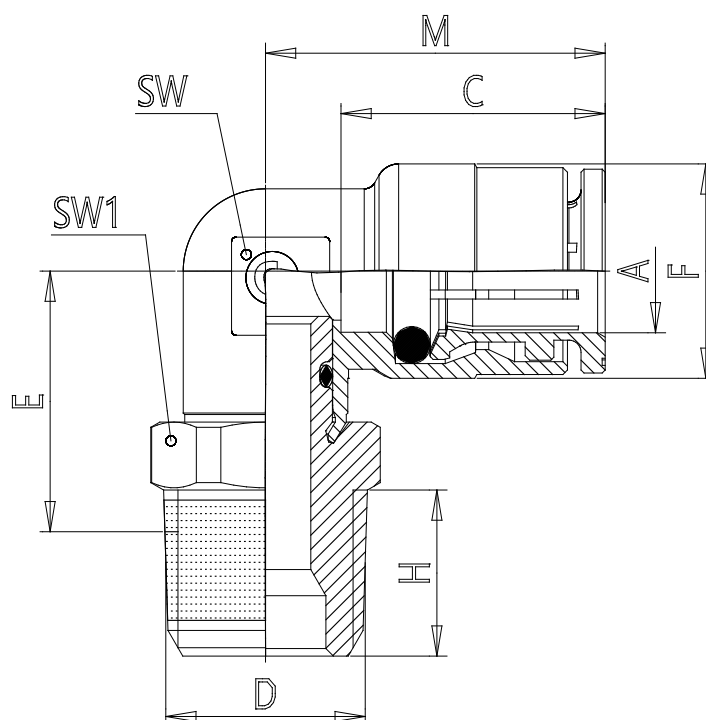

## Mod. C6520 - Raccords Série 6000

Code de produit: C6520 6-1/8

Date de création de la fiche technique : 22/05/26

Vérifiez le document le plus récent en ligne [cliquez ici](#)

### ■ DONNÉES TECHNIQUES

Mod.	C6520 6-1/8
------	-------------

## Mod. C6520 - Raccords Série 6000

Code de produit: C6520 6-1/8

### DIMENSIONS

<b>A (mm)</b>	6
<b>D (mm)</b>	R1/8
<b>C (mm)</b>	16.0
<b>E (mm)</b>	15.5
<b>F (mm)</b>	11.7
<b>H (mm)</b>	7.5
<b>M (mm)</b>	20.0
<b>SW (mm)</b>	9
<b>SW1 (mm)</b>	12
<b>Poids (g)</b>	21