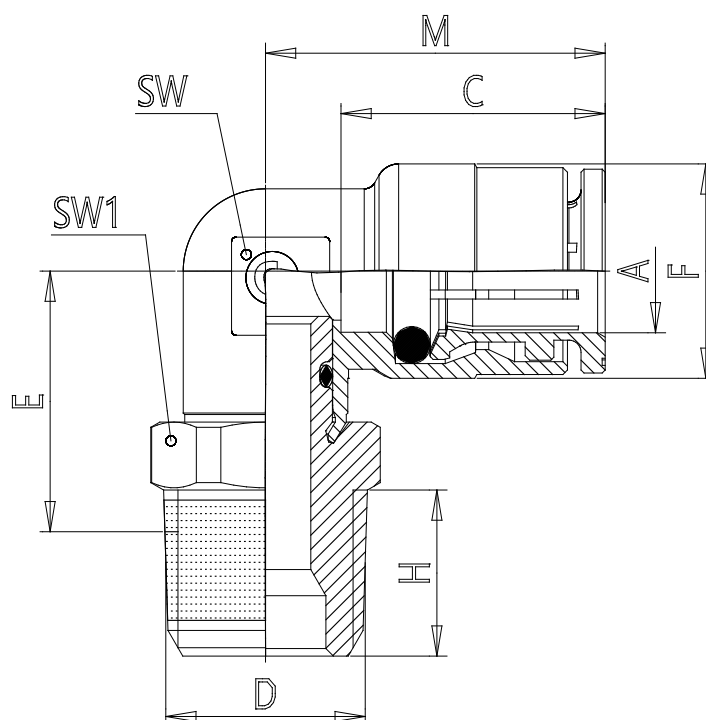

Mod. C6520 - Raccords Série 6000

Code de produit: C6520 6-3/8

Date de création de la fiche technique : 22/05/26

Vérifiez le document le plus récent en ligne [cliquez ici](#)

■ DONNÉES TECHNIQUES

Mod.	C6520 6-3/8
------	-------------

Mod. C6520 - Raccords Série 6000

Code de produit: C6520 6-3/8

DIMENSIONS

A (mm)	6
D (mm)	R3/8
C (mm)	16.0
E (mm)	16.5
F (mm)	11.7
H (mm)	11.5
M (mm)	20.0
SW (mm)	9
SW1 (mm)	19
Poids (g)	38