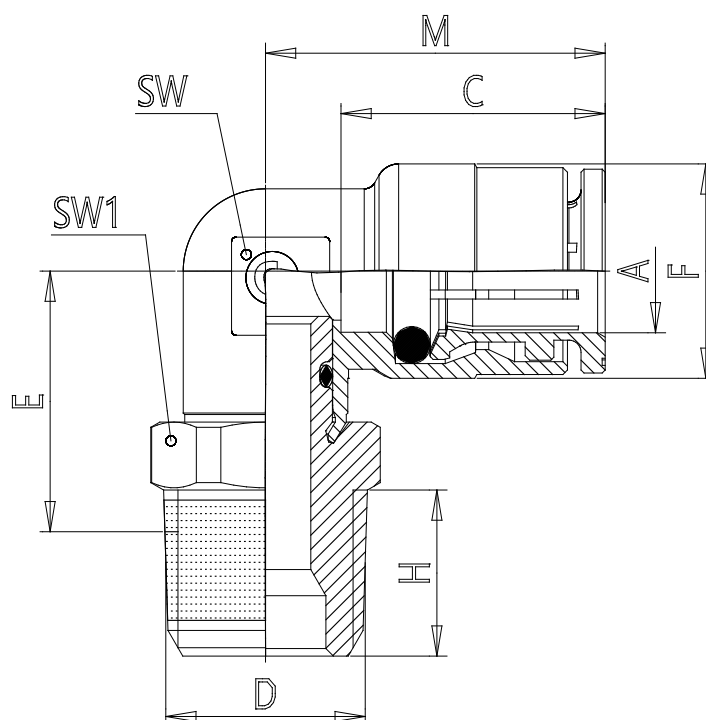

Mod. C6520 - Raccords Série 6000

Code de produit: C6520 8-1/4

Date de création de la fiche technique : 22/05/26

Vérifiez le document le plus récent en ligne [cliquez ici](#)

■ DONNÉES TECHNIQUES

Mod.	C6520 8-1/4
------	-------------

Mod. C6520 - Raccords Série 6000

Code de produit: C6520 8-1/4

DIMENSIONS

A (mm)	8
D (mm)	R1/4
C (mm)	17.5
E (mm)	16.5
F (mm)	13.7
H (mm)	11.0
M (mm)	22.5
SW (mm)	11
SW1 (mm)	14
Poids (g)	30