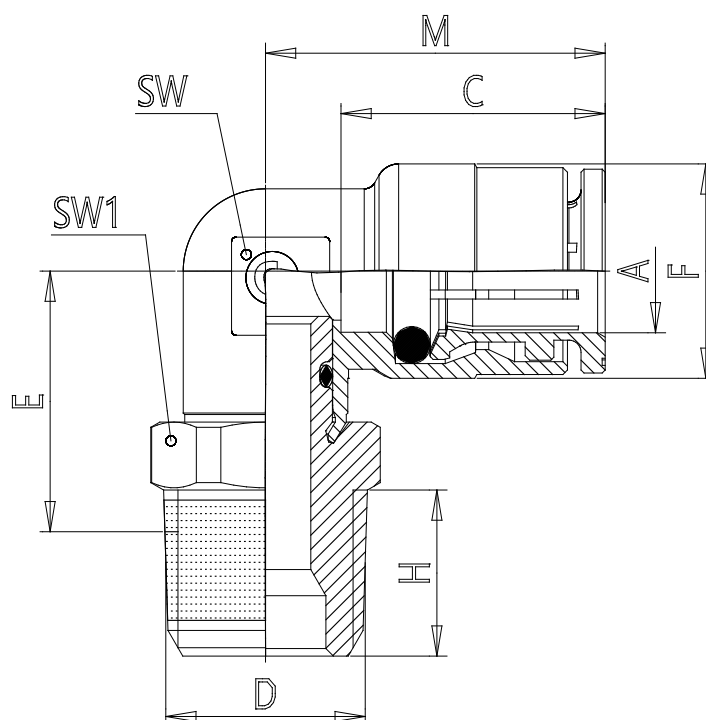

Mod. C6520 - Raccords Série 6000

Code de produit: C6520 8-1/8

Date de création de la fiche technique : 22/05/26

Vérifiez le document le plus récent en ligne [cliquez ici](#)

■ DONNÉES TECHNIQUES

Mod.	C6520 8-1/8
------	-------------

Mod. C6520 - Raccords Série 6000

Code de produit: C6520 8-1/8

DIMENSIONS

A (mm)	8
D (mm)	R1/8
C (mm)	17.5
E (mm)	15.5
F (mm)	13.7
H (mm)	7.5
M (mm)	22.5
SW (mm)	11
SW1 (mm)	12
Poids (g)	24