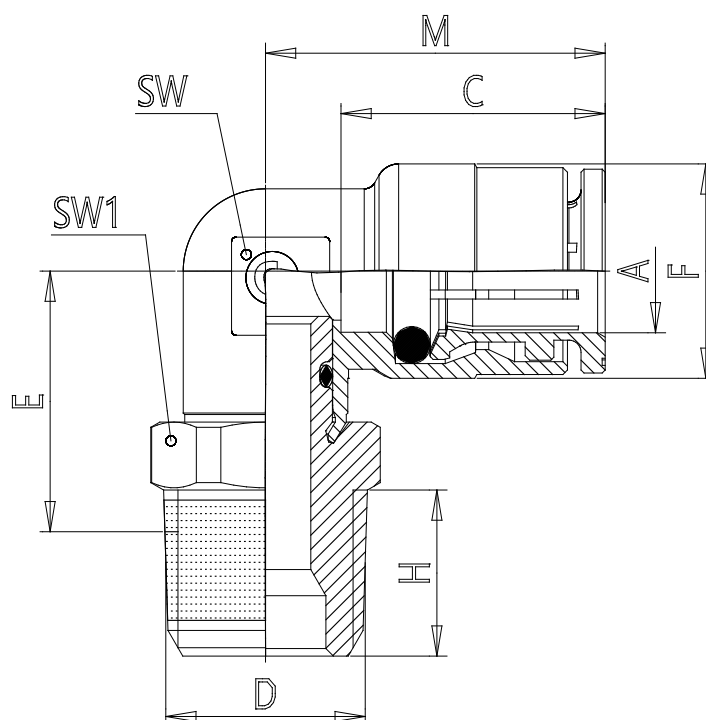

Mod. C6520 - Raccords Série 6000

Code de produit: C6520 8-3/8

Date de création de la fiche technique : 22/05/26

Vérifiez le document le plus récent en ligne [cliquez ici](#)

■ DONNÉES TECHNIQUES

Mod.	C6520 8-3/8
------	-------------

Mod. C6520 - Raccords Série 6000

Code de produit: C6520 8-3/8

DIMENSIONS

A (mm)	8
D (mm)	R3/8
C (mm)	17.5
E (mm)	18.0
F (mm)	13.7
H (mm)	11.5
M (mm)	22.5
SW (mm)	11
SW1 (mm)	19
Poids (g)	47