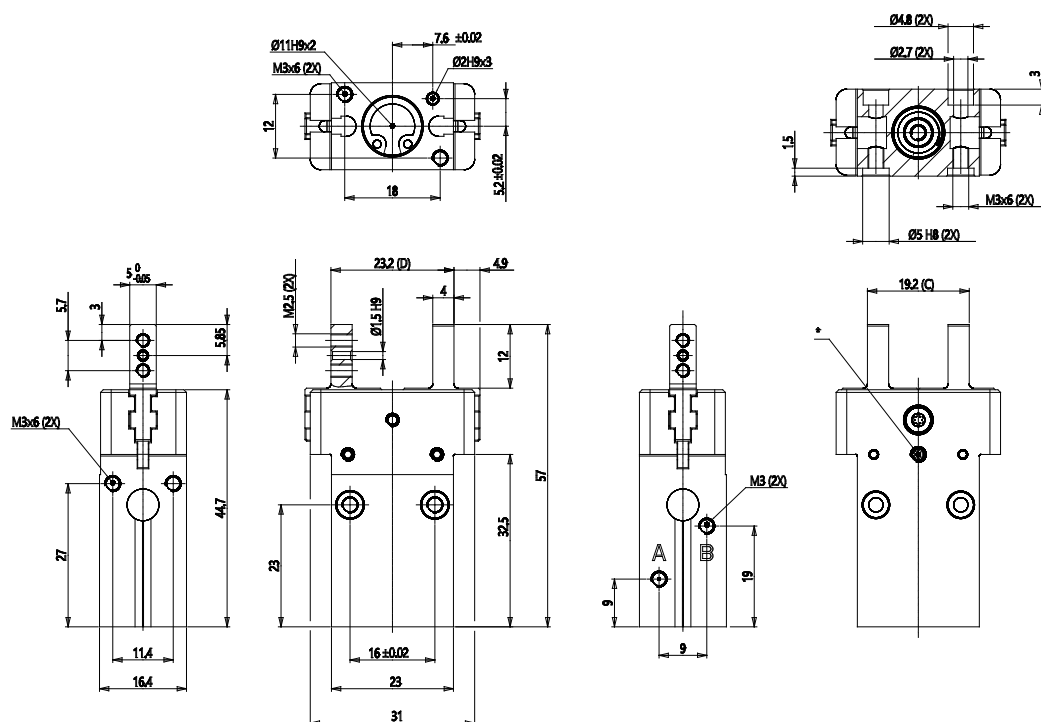

## Pinces parallèles auto-centrantes avec guide coulissant - Série CGPS

Code de produit: CGPS-L-10-NC

Date de création de la fiche technique : 21/05/26

Vérifiez le document le plus récent en ligne [cliquez ici](#)

### ■ DONNÉES TECHNIQUES

<b>Série</b>	CGPS
<b>Construction</b>	L = doigts longs
<b>Alesage</b>	10
<b>Fonctionnement</b>	NC = simple effet, normalement fermé
<b>Version</b>	= standard
<b>Atex</b>	

## Pinces parallèles auto-centrantes avec guide coulissant - Série CGPS

Code de produit: CGPS-L-10-NC

### DIMENSIONS

<b>Série</b>	CGPS
<b>Construction</b>	L = doigts longs
<b>Alesage</b>	10
<b>Fonctionnement</b>	NC = simple effet, normalement fermé
<b>Version</b>	= standard
<b>Atex</b>	