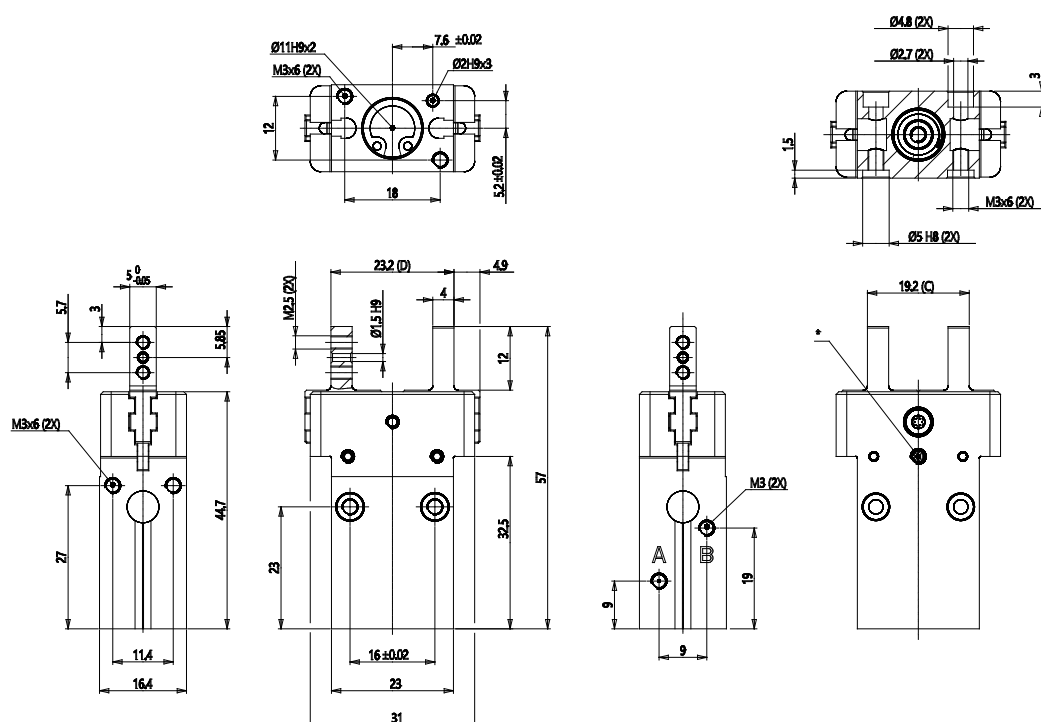

Pinces parallèles auto-centrantes avec guide coulissant - Série CGPS

Code de produit: CGPS-L-10-NO

Date de création de la fiche technique : 21/05/26

Vérifiez le document le plus récent en ligne [cliquez ici](#)

■ DONNÉES TECHNIQUES

Série	CGPS
Construction	L = doigts longs
Alesage	10
Fonctionnement	NO = simple effet, normalement ouverte
Version	= standard
Atex	

Pinces parallèles auto-centrantes avec guide coulissant - Série CGPS

Code de produit: CGPS-L-10-NO

DIMENSIONS

Série	CGPS
Construction	L = doigts longs
Alesage	10
Fonctionnement	NO = simple effet, normalement ouverte
Version	= standard
Atex	