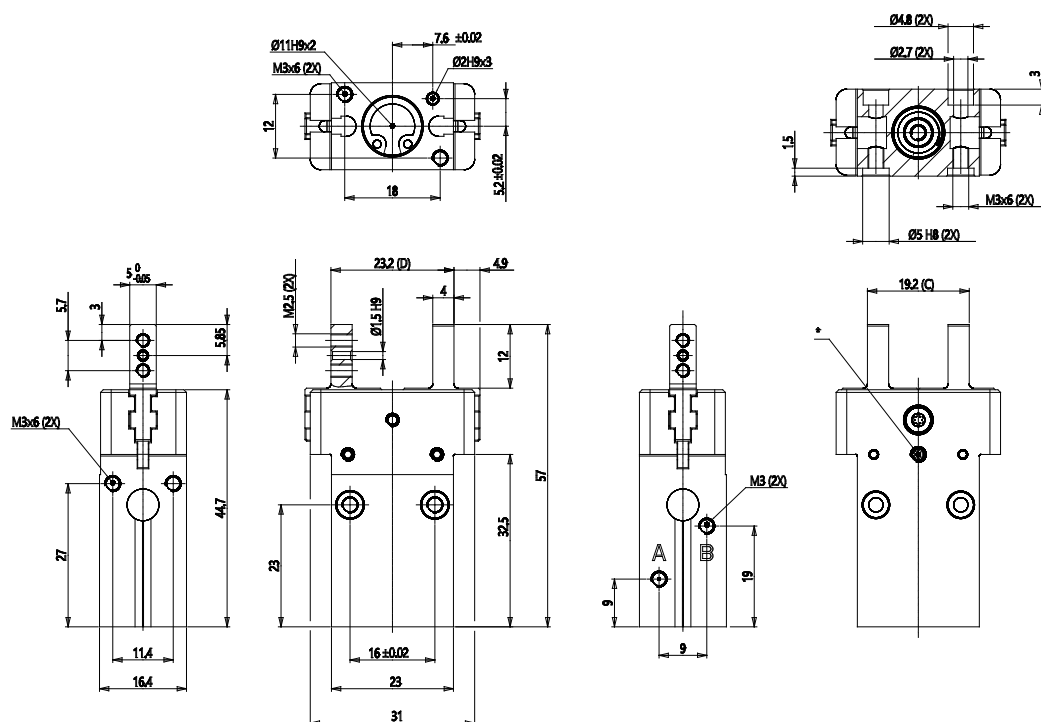

Pinces parallèles auto-centrantes avec guide coulissant - Série CGPS

Code de produit: CGPS-L-10

Date de création de la fiche technique : 21/05/26

Vérifiez le document le plus récent en ligne [cliquez ici](#)

■ DONNÉES TECHNIQUES

Série	CGPS
Construction	L = doigts longs
Alesage	10
Fonctionnement	= double effet
Version	= standard
Atex	

Pinces parallèles auto-centrantes avec guide coulissant - Série CGPS

Code de produit: CGPS-L-10

DIMENSIONS

Série	CGPS
Construction	L = doigts longs
Alesage	10
Fonctionnement	= double effet
Version	= standard
Atex	