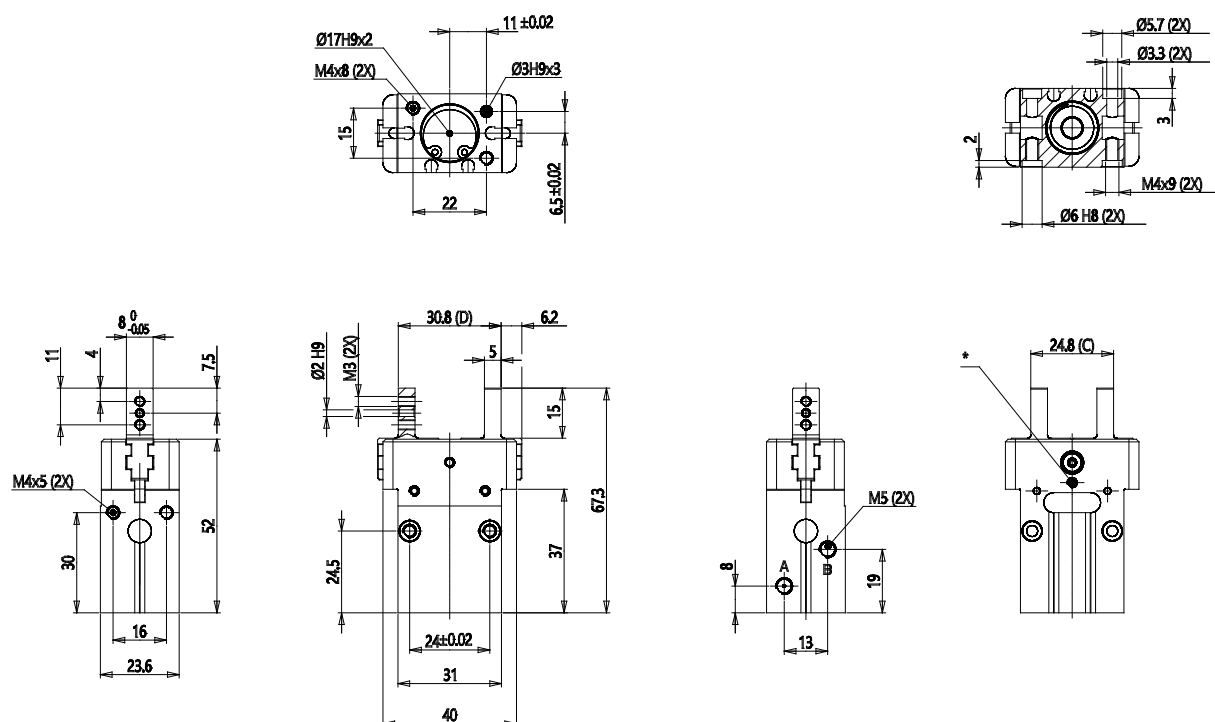

Pinces parallèles auto-centrantes avec guide coulissant - Série CGPS

Code de produit: CGPS-L-16-NO

Date de création de la fiche technique : 21/05/26

Vérifiez le document le plus récent en ligne [cliquez ici](#)

■ DONNÉES TECHNIQUES

Série	CGPS
Construction	L = doigts longs
Alesage	16
Fonctionnement	NO = simple effet, normalement ouverte
Version	= standard
Atex	

Pincas parallèles auto-centrantes avec guide coulissant - Série CGPS

Code de produit: CGPS-L-16-NO

DIMENSIONS

Série	CGPS
Construction	L = doigts longs
Alesage	16
Fonctionnement	NO = simple effet, normalement ouverte
Version	= standard
Atex	