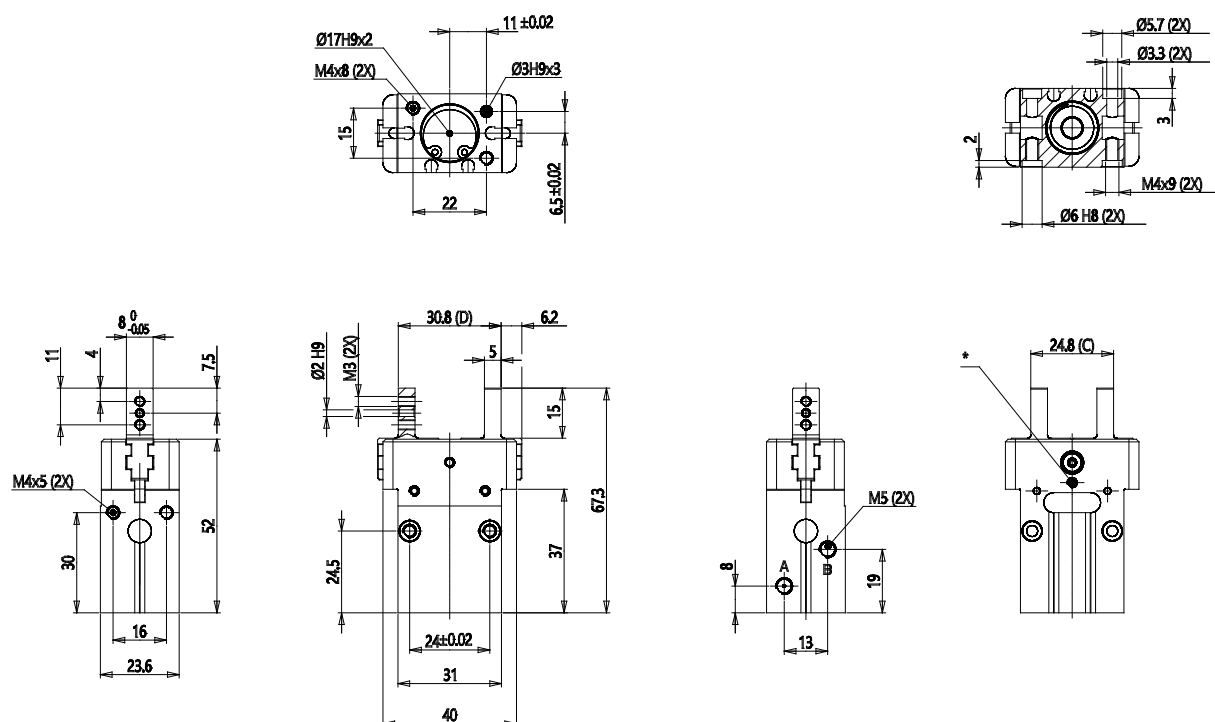

Pinces parallèles auto-centrantes avec guide coulissant - Série CGPS

Code de produit: CGPS-L-16

Date de création de la fiche technique : 21/05/26

Vérifiez le document le plus récent en ligne [cliquez ici](#)

■ DONNÉES TECHNIQUES

Série	CGPS
Construction	L = doigts longs
Alesage	16
Fonctionnement	= double effet
Version	= standard
Atex	

Pincas parallèles auto-centrantes avec guide coulissant - Série CGPS

Code de produit: CGPS-L-16

DIMENSIONS

Série	CGPS
Construction	L = doigts longs
Alesage	16
Fonctionnement	= double effet
Version	= standard
Atex	