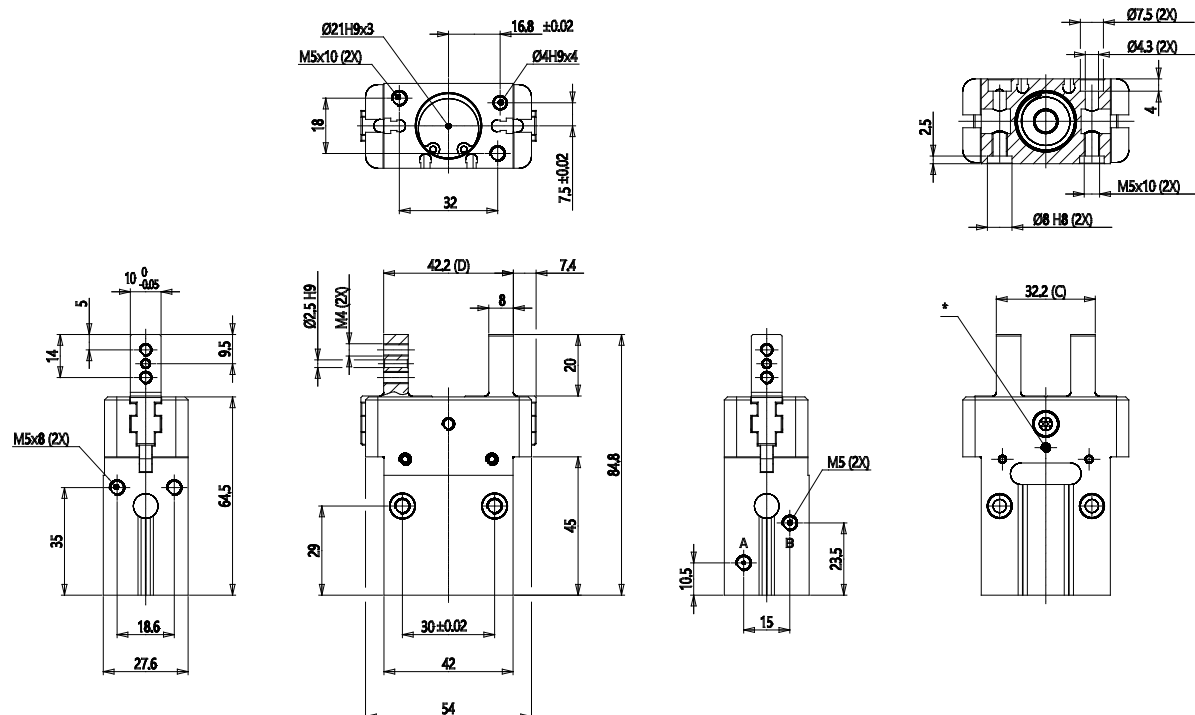

Pinces parallèles auto-centrantes avec guide coulissant - Série CGPS

Code de produit: CGPS-L-20-NO

Date de création de la fiche technique : 22/05/26

Vérifiez le document le plus récent en ligne [cliquez ici](#)

■ DONNÉES TECHNIQUES

| | |
|-----------------------|--|
| Série | CGPS |
| Construction | L = doigts longs |
| Alesage | 20 |
| Fonctionnement | NO = simple effet, normalement ouverte |
| Version | = standard |
| Atex | |

Pincas parallèles auto-centrantes avec guide coulissant - Série CGPS

Code de produit: CGPS-L-20-NO

DIMENSIONS

| | |
|-----------------------|--|
| Série | CGPS |
| Construction | L = doigts longs |
| Alesage | 20 |
| Fonctionnement | NO = simple effet, normalement ouverte |
| Version | = standard |
| Atex | |