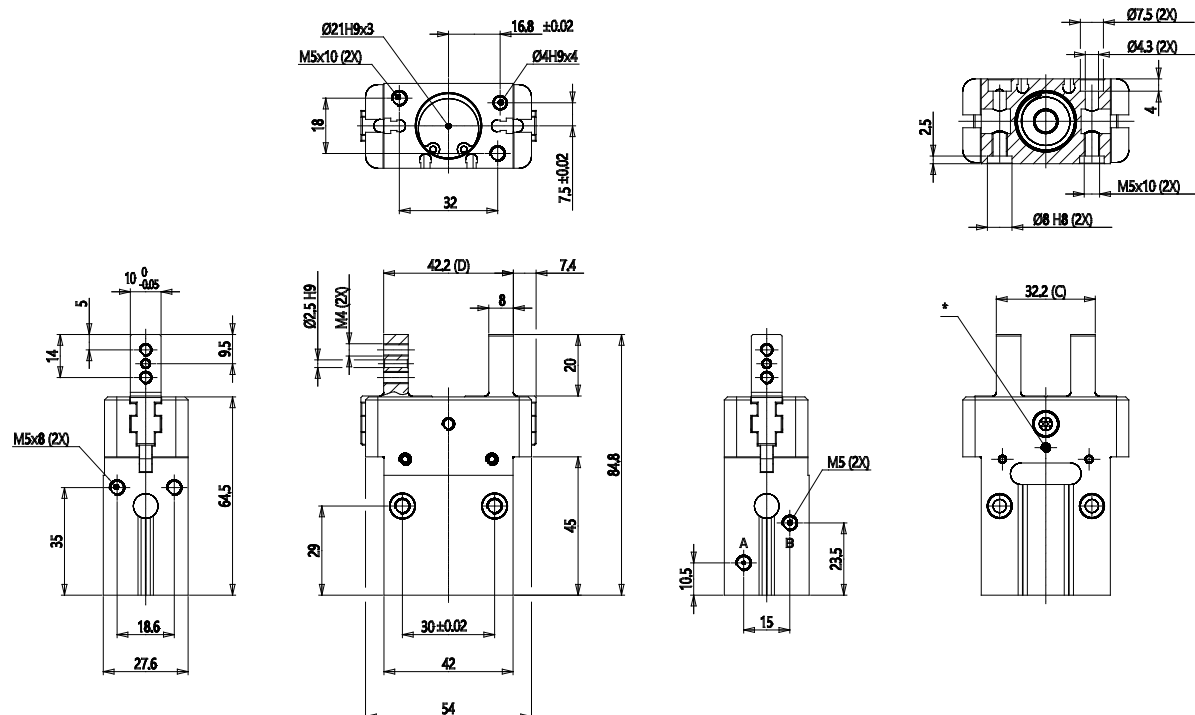

Pinces parallèles auto-centrantes avec guide coulissant - Série CGPS

Code de produit: CGPS-L-20

Date de création de la fiche technique : 21/05/26

Vérifiez le document le plus récent en ligne [cliquez ici](#)

■ DONNÉES TECHNIQUES

Série	CGPS
Construction	L = doigts longs
Alesage	20
Fonctionnement	= double effet
Version	= standard
Atex	

Pincas parallèles auto-centrantes avec guide coulissant - Série CGPS

Code de produit: CGPS-L-20

DIMENSIONS

Série	CGPS
Construction	L = doigts longs
Alesage	20
Fonctionnement	= double effet
Version	= standard
Atex	