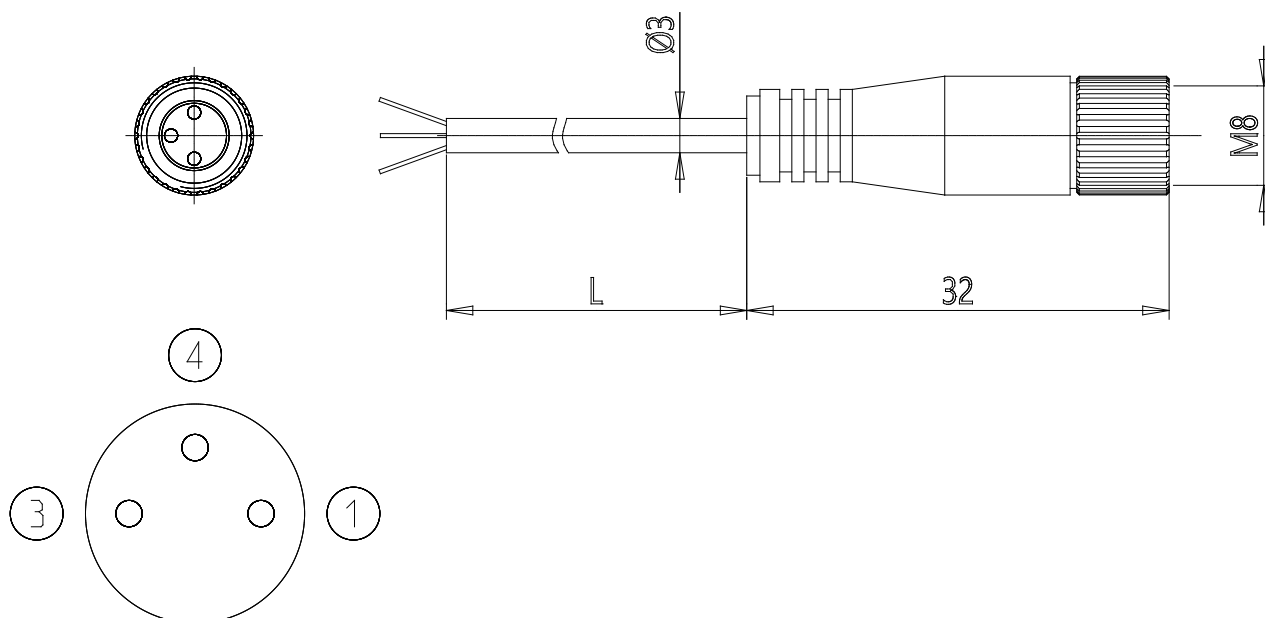

Connecteur - Mod. CS

Code de produit: CS-10

Date de création de la fiche technique : 21/05/26

Vérifiez le document le plus récent en ligne [cliquez ici](#)

■ DONNÉES TECHNIQUES

| | |
|------|-------|
| Mod. | CS-10 |
|------|-------|

Connecteur - Mod. CS

Code de produit: CS-10

DIMENSIONS

| | |
|---------------|----|
| Longueur (mt) | 10 |
|---------------|----|