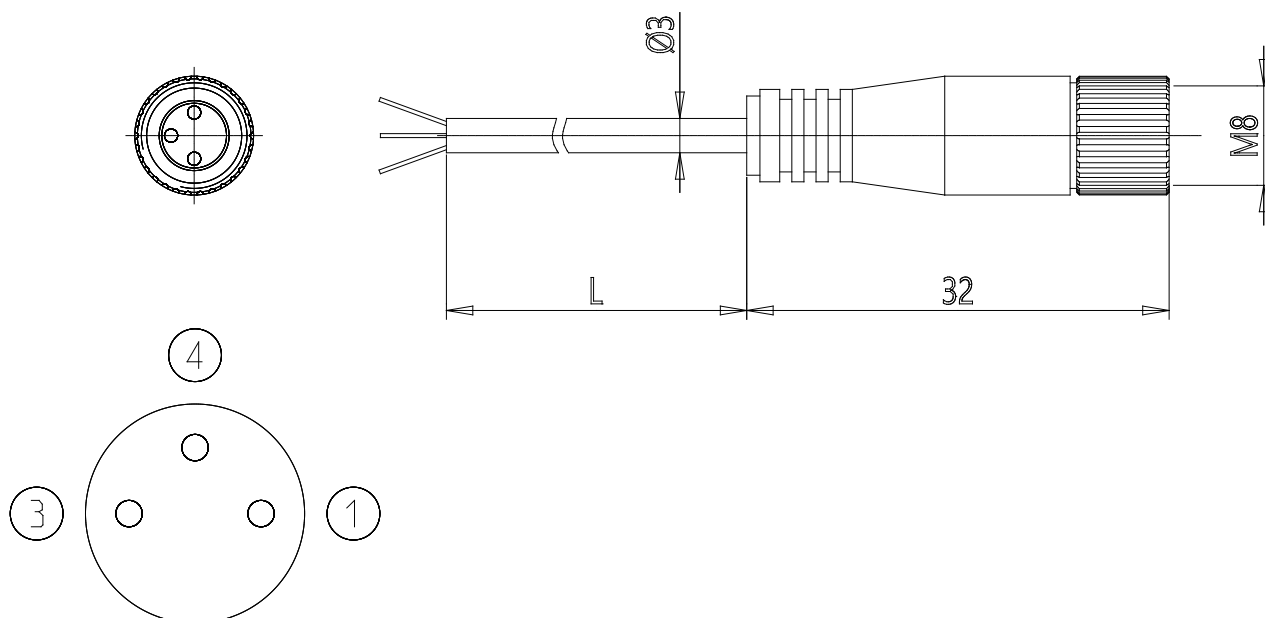

Connecteur - Mod. CS

Code de produit: CS-2

Date de création de la fiche technique : 21/05/26

Vérifiez le document le plus récent en ligne [cliquez ici](#)

■ DONNÉES TECHNIQUES

Mod.	CS-2
------	------

Connecteur - Mod. CS

Code de produit: CS-2

DIMENSIONS

Longueur (mt)	2
---------------	---