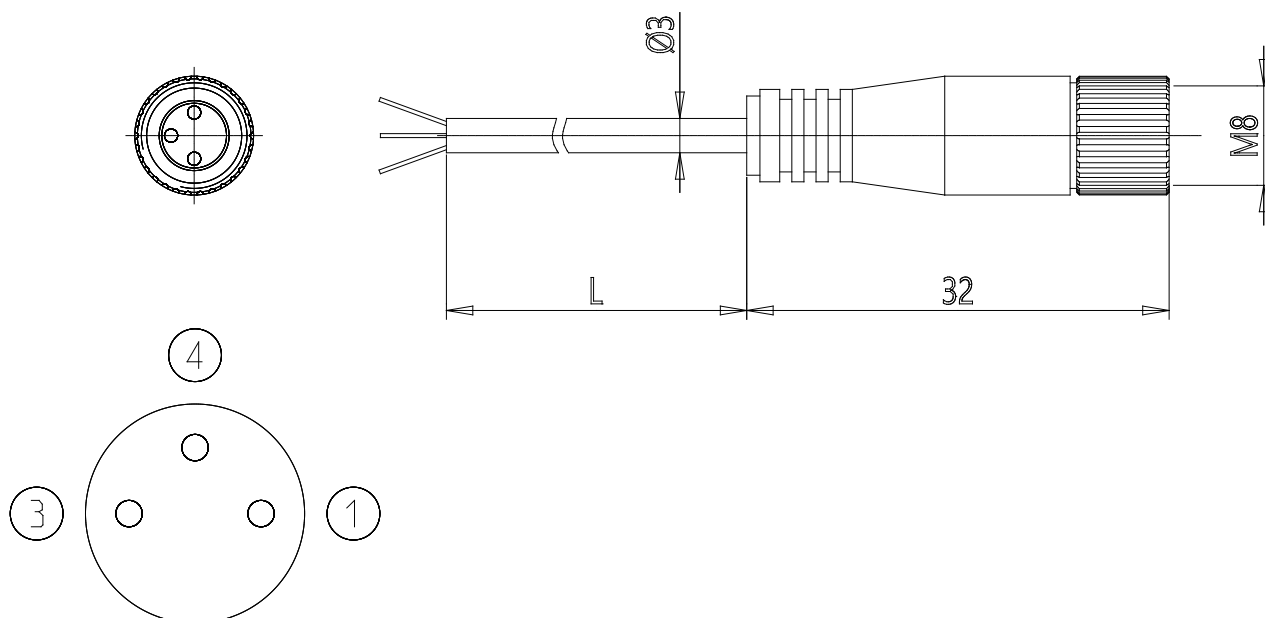

Connecteur - Mod. CS

Code de produit: CS-5

Date de création de la fiche technique : 21/05/26

Vérifiez le document le plus récent en ligne [cliquez ici](#)

■ DONNÉES TECHNIQUES

Mod.	CS-5
------	------

Connecteur - Mod. CS

Code de produit: CS-5

DIMENSIONS

Longueur (mt)	5
---------------	---