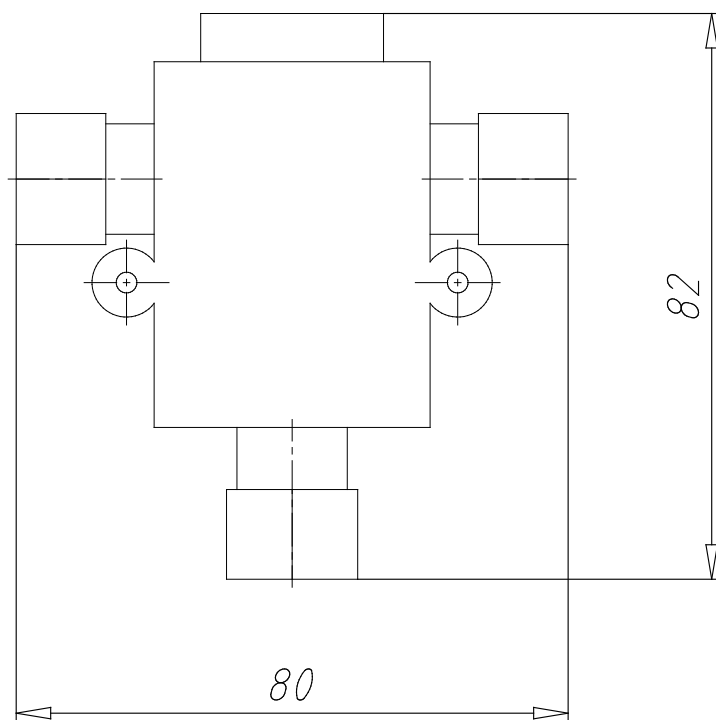

## - Dérivation Profibus-DP

Code de produit: CS-AA03EC

Date de création de la fiche technique : 26/05/26

Vérifiez le document le plus récent en ligne [cliquez ici](#)

### ■ DONNÉES TECHNIQUES

Mod.	CS-AA03EC
------	-----------

### **DIMENSIONS**

Mod.	CS-AA03EC
------	-----------