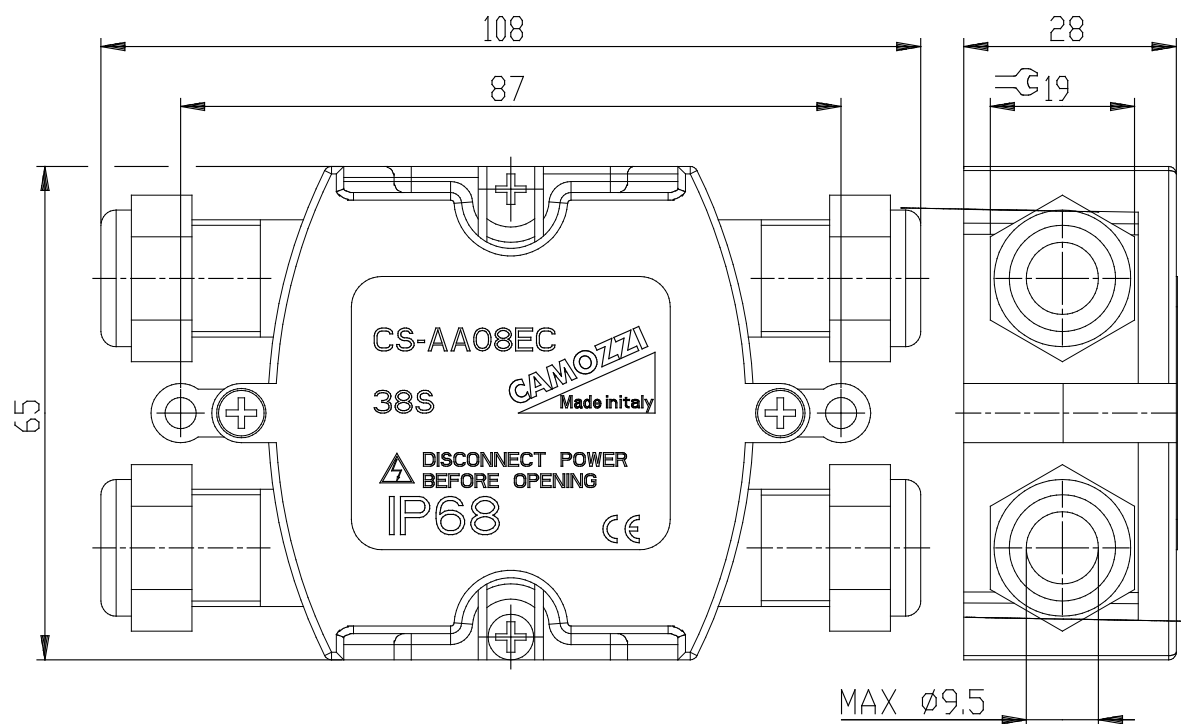

Dérivation électrique - Mod. CS-AA08EC

Code de produit: CS-AA08EC

Date de création de la fiche technique : 22/05/26

Vérifiez le document le plus récent en ligne [cliquez ici](#)

■ DONNÉES TECHNIQUES

Mod.	CS-AA08EC
------	-----------

Dérivation électrique - Mod. CS-AA08EC

Code de produit: CS-AA08EC

DIMENSIONS

Mod.	CS-AA08EC
------	-----------