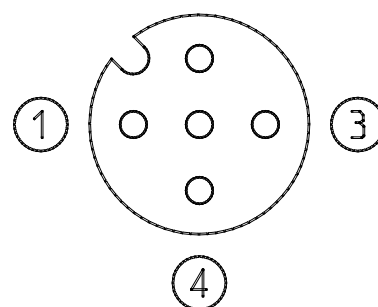

- Câble M8 mâle 3 broches - Femelle M12 4 broches

Code de produit: CS-AG03HB-C250

Date de création de la fiche technique : 22/05/26

Vérifiez le document le plus récent en ligne [cliquez ici](#)

■ DONNÉES TECHNIQUES

Mod.	CS-AG03HB-C250
description	3-pin cable 24 AWG, high flexibility
Tension max	50V AC /60V DC
Courant max	3A
Nb de fils	3
Raccordement	Mâle M8 3 broches - Femelle M12 4 broches
Gaine ext	Pur. noir

- Câble M8 mâle 3 broches - Femelle M12 4 broches

Code de produit: CS-AG03HB-C250

1) BROWN 1
3) BLUE 3
4) BLACK 4

DIMENSIONS

L [lg câble] (mt)	2.5
---------------------	-----