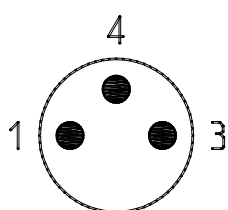

- Câble M8 mâle 3 broches - Femelle M12 4 broches

Code de produit: CS-AG03HB-C250

Date de création de la fiche technique : 22/05/26

Vérifiez le document le plus récent en ligne [cliquez ici](#)

■ DONNÉES TECHNIQUES

Mod.	CS-AG03HB-C250
description	3-pin cable 24 AWG, high flexibility
Tension max	50V AC /60V DC
Courant max	3A
Nb de fils	3
Raccordement	Mâle M8 3 broches - Femelle M12 4 broches
Gaine ext	Pur. noir

- Câble M8 mâle 3 broches - Femelle M12 4 broches

Code de produit: CS-AG03HB-C250

1) BROWN 1
3) BLUE 3
4) BLACK 4

DIMENSIONS

L [lg câble] (mt)	2.5
---------------------	-----