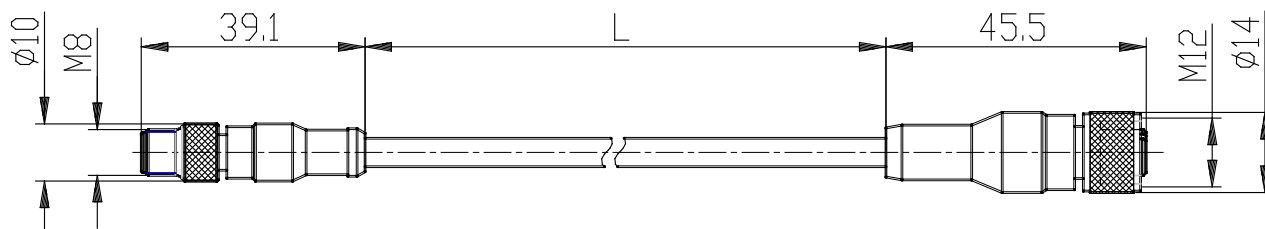

- Câble M8 mâle 3 broches - Femelle M12 4 broches

Code de produit: CS-AG03HB-C250

Date de création de la fiche technique : 22/05/26

Vérifiez le document le plus récent en ligne [cliquez ici](#)

■ DONNÉES TECHNIQUES

Mod.	CS-AG03HB-C250
description	3-pin cable 24 AWG, high flexibility
Tension max	50V AC /60V DC
Courant max	3A
Nb de fils	3
Raccordement	Mâle M8 3 broches - Femelle M12 4 broches
Gaine ext	Pur. noir

- Câble M8 mâle 3 broches - Femelle M12 4 broches

Code de produit: CS-AG03HB-C250

1) BROWN 1
3) BLUE 3
4) BLACK 4

DIMENSIONS

L [lg câble] (mt)	2.5
---------------------	-----