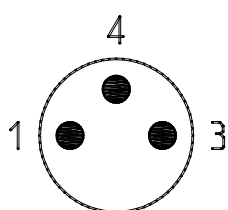

- Câble M8 mâle 3 broches - Femelle M12 4 broches

Code de produit: CS-AG03HB-C500

Date de création de la fiche technique : 22/05/26

Vérifiez le document le plus récent en ligne [cliquez ici](#)

■ DONNÉES TECHNIQUES

Mod.	CS-AG03HB-C500
description	3-pin cable 24 AWG, high flexibility
Tension max	50V AC /60V DC 3
Courant max	3A
Nb de fils	3
Raccordement	Mâle M8 3 broches - Femelle M12 4 broches
Gaine ext	Pur. noir

- Câble M8 mâle 3 broches - Femelle M12 4 broches

Code de produit: CS-AG03HB-C500

DIMENSIONS

L [lg câble] (mt)	5.0
---------------------	-----