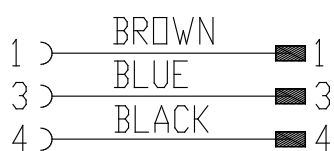

- Câble M8 mâle 3 broches - Femelle M12 4 broches

Code de produit: CS-AG03HB-C500

Date de création de la fiche technique : 22/05/26

Vérifiez le document le plus récent en ligne [cliquez ici](#)

■ DONNÉES TECHNIQUES

Mod.	CS-AG03HB-C500
description	3-pin cable 24 AWG, high flexibility
Tension max	50V AC /60V DC 3
Courant max	3A
Nb de fils	3
Raccordement	Mâle M8 3 broches - Femelle M12 4 broches
Gaine ext	Pur. noir

- Câble M8 mâle 3 broches - Femelle M12 4 broches

Code de produit: CS-AG03HB-C500

DIMENSIONS

L [lg câble] (mt)	5.0
---------------------	-----