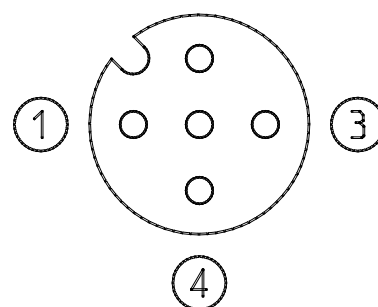

- Câble M8 mâle 3 broches - Femelle M12 4 broches

Code de produit: CS-AG03HB-C500

Date de création de la fiche technique : 22/05/26

Vérifiez le document le plus récent en ligne [cliquez ici](#)

■ DONNÉES TECHNIQUES

Mod.	CS-AG03HB-C500
description	3-pin cable 24 AWG, high flexibility
Tension max	50V AC /60V DC 3
Courant max	3A
Nb de fils	3
Raccordement	Mâle M8 3 broches - Femelle M12 4 broches
Gaine ext	Pur. noir

- Câble M8 mâle 3 broches - Femelle M12 4 broches

Code de produit: CS-AG03HB-C500

DIMENSIONS

L [lg câble] (mt)	5.0
---------------------	-----