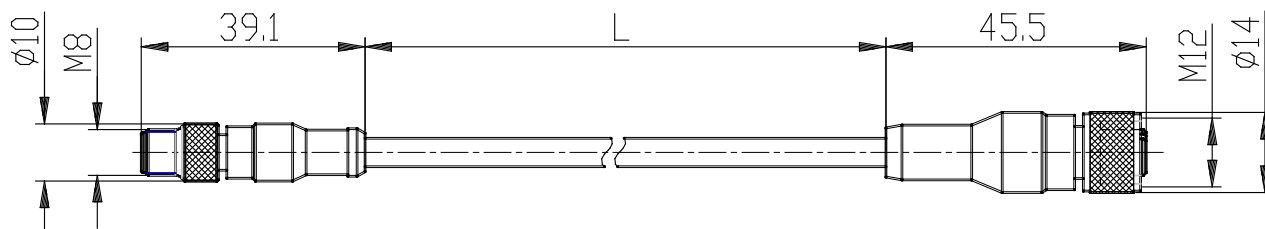

- Câble M8 mâle 3 broches - Femelle M12 4 broches

Code de produit: CS-AG03HB-C500

Date de création de la fiche technique : 22/05/26

Vérifiez le document le plus récent en ligne [cliquez ici](#)

■ DONNÉES TECHNIQUES

Mod.	CS-AG03HB-C500
description	3-pin cable 24 AWG, high flexibility
Tension max	50V AC /60V DC 3
Courant max	3A
Nb de fils	3
Raccordement	Mâle M8 3 broches - Femelle M12 4 broches
Gaine ext	Pur. noir

- Câble M8 mâle 3 broches - Femelle M12 4 broches

Code de produit: CS-AG03HB-C500

DIMENSIONS

L [lg câble] (mt)	5.0
---------------------	-----