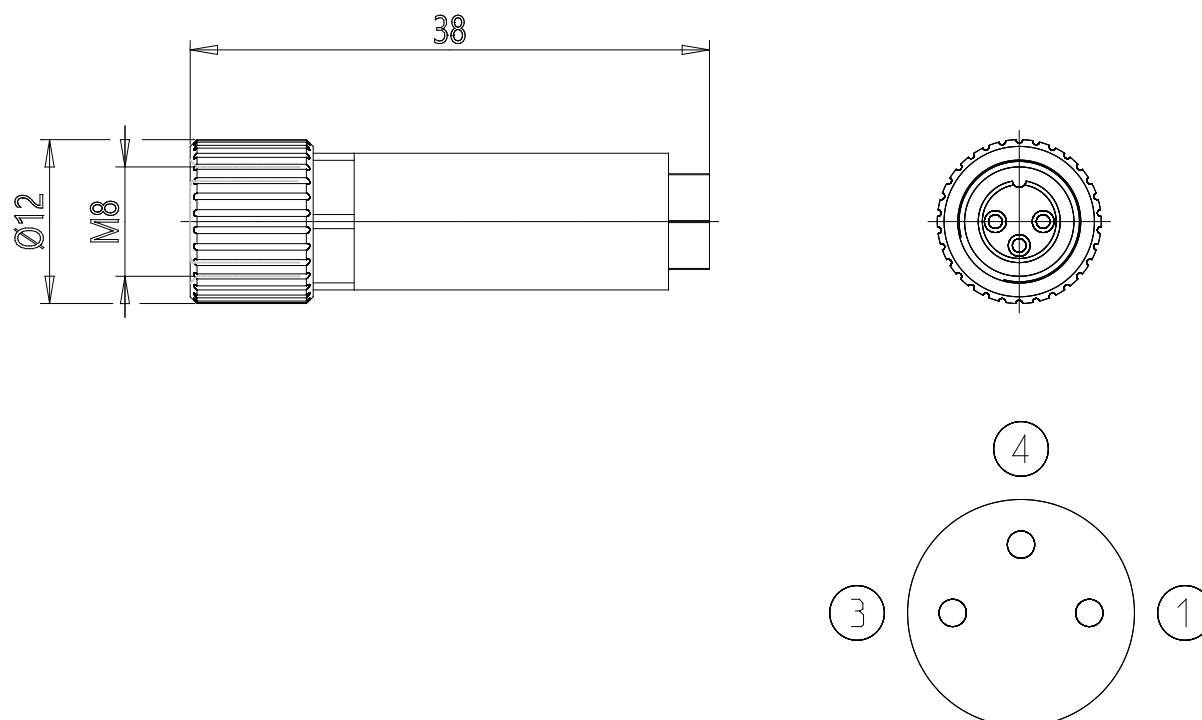

## Connecteur femelle M8 3 broches - Mod. CS-DF03HB

Code de produit: CS-DF03HB

Date de création de la fiche technique : 22/05/26

Vérifiez le document le plus récent en ligne [cliquez ici](#)

## Connecteur femelle M8 3 broches - Mod. CS-DF03HB

Code de produit: CS-DF03HB

### DIMENSIONS

description	à câbler
Type de connecteur	Droit
Type de connexion (mm)	M8 3 broches femelle