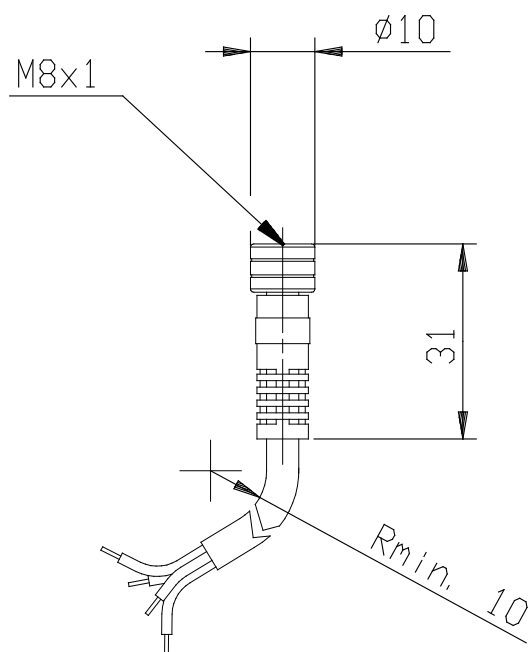

Cavo per switch ed eiettori - Mod. CS-DF/DR04EG

Code de produit: CS-DF04EG-E500

Date de création de la fiche technique : 22/05/26

Vérifiez le document le plus récent en ligne [cliquez ici](#)

■ DONNÉES TECHNIQUES

(mm)	CS-DF04EG-E500
------	----------------

Cavo per switch ed eiettori - Mod. CS-DF/DR04EG

Code de produit: CS-DF04EG-E500

DIMENSIONS

(mm)	CS-DF04EG-E500
------	----------------