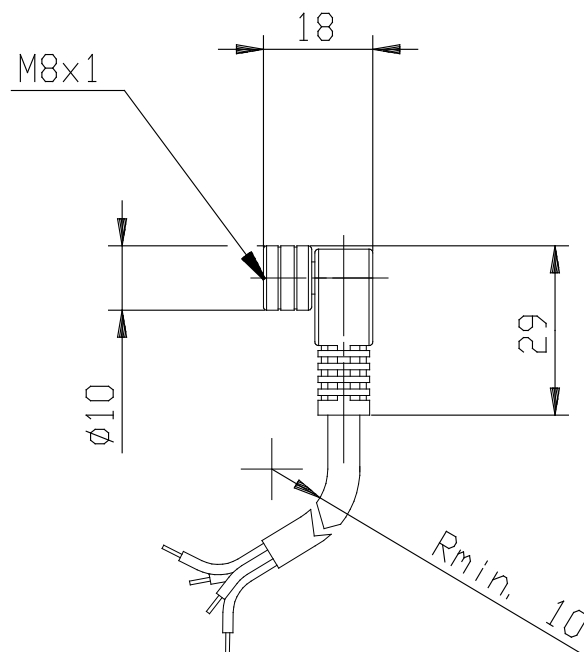

Cavo per switch ed eiettori - Mod. CS-DF/DR04EG

Code de produit: CS-DF04EG-E500

Date de création de la fiche technique : 22/05/26

Vérifiez le document le plus récent en ligne [cliquez ici](#)

■ DONNÉES TECHNIQUES

(mm)	CS-DF04EG-E500
------	----------------

Cavo per switch ed eiettori - Mod. CS-DF/DR04EG

Code de produit: CS-DF04EG-E500

DIMENSIONS

(mm)	CS-DF04EG-E500
------	----------------