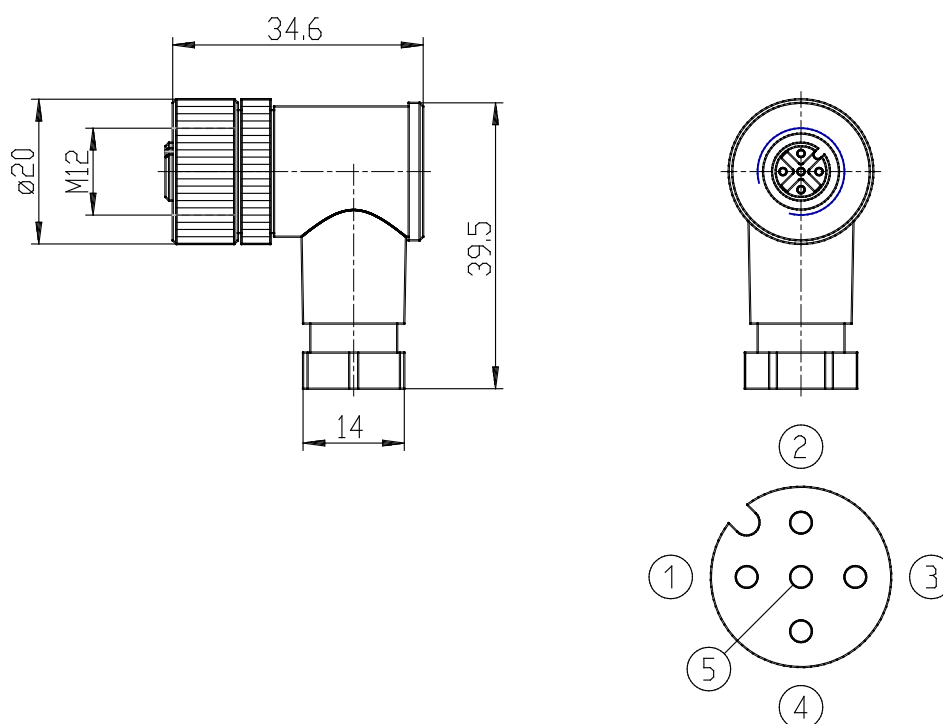

Connecteur d'alimentation femelle angulaire M12 - 4 pôles - Mod. CS-LR

Code de produit: CS-LR04HB

Date de création de la fiche technique : 22/05/26

Vérifiez le document le plus récent en ligne [cliquez ici](#)

■ DONNÉES TECHNIQUES

Mod.	CS-LR04HB
description	à câbler
Type de connecteur	90°
Type de connexion	femelle M12 A 4 broches

Connecteur d'alimentation femelle angulaire M12 - 4 pôles - Mod. CS-LR

Code de produit: CS-LR04HB

DIMENSIONS

Mod.	CS-LR04HB
description	à câbler
Type de connecteur	90°
Type de connexion	femelle M12 A 4 broches