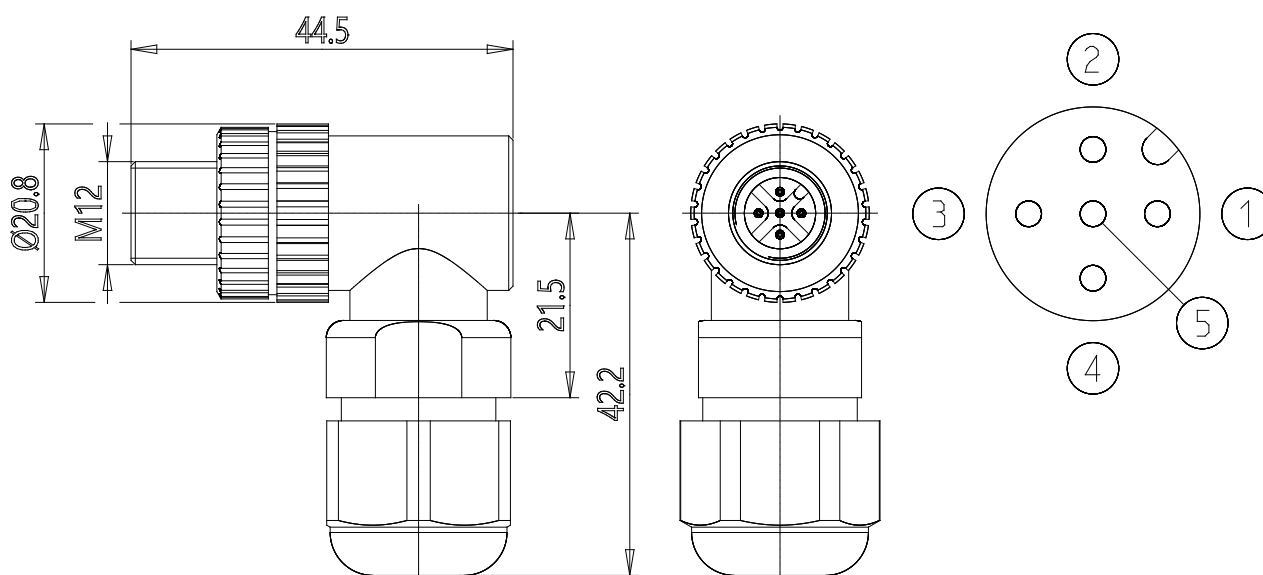

Connecteur mâle M12 coudé 90° - Mod. CS-LS05HC

Code de produit: CS-LS05HC

Date de création de la fiche technique : 22/05/26

Vérifiez le document le plus récent en ligne [cliquez ici](#)

■ DONNÉES TECHNIQUES

Mod.	CS-LS05HC
Type de connecteur	à câbler
description	90°
Type de connexion	M12 5 broches mâle

Connecteur mâle M12 coudé 90° - Mod. CS-LS05HC

Code de produit: CS-LS05HC

DIMENSIONS

Mod.	CS-LS05HC
Type de connecteur	à câbler
description	90°
Type de connexion	M12 5 broches mâle