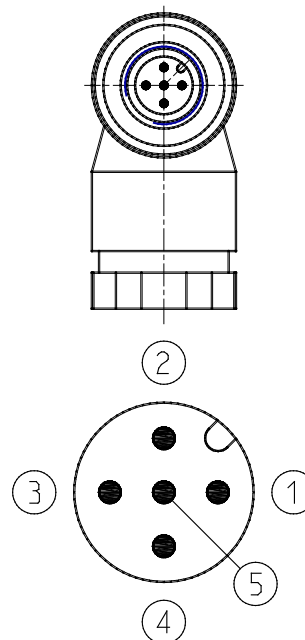

## - Connettore DUO M12 5 poli maschio angolare

Code de produit: CS-MS05HC

Date de création de la fiche technique : 26/05/26

Vérifiez le document le plus récent en ligne [cliquez ici](#)

### ■ DONNÉES TECHNIQUES

<b>Mod.</b>	CS-MS05HC
<b>description</b>	à câbler
<b>Type de connecteur</b>	90°
<b>lien</b>	Mâle M12 B 5 broches
<b>Protocole</b>	Profibus

## - Connettore DUO M12 5 poli maschio angolare

Code de produit: CS-MS05HC

### DIMENSIONS

<b>Mod.</b>	CS-MS05HC
<b>description</b>	à câbler
<b>Type de connecteur</b>	90°
<b>lien</b>	Mâle M12 B 5 broches
<b>Protocole</b>	Profibus