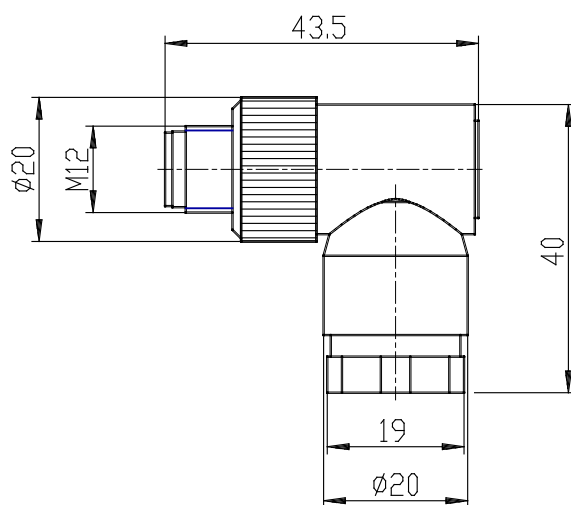

## - Connettore DUO M12 5 poli maschio angolare

Code de produit: CS-MS05HC

Date de création de la fiche technique : 26/05/26

Vérifiez le document le plus récent en ligne [cliquez ici](#)

### ■ DONNÉES TECHNIQUES

<b>Mod.</b>	CS-MS05HC
<b>description</b>	à câbler
<b>Type de connecteur</b>	90°
<b>lien</b>	Mâle M12 B 5 broches
<b>Protocole</b>	Profibus

## - Connettore DUO M12 5 poli maschio angolare

Code de produit: CS-MS05HC

### DIMENSIONS

<b>Mod.</b>	CS-MS05HC
<b>description</b>	à câbler
<b>Type de connecteur</b>	90°
<b>lien</b>	Mâle M12 B 5 broches
<b>Protocole</b>	Profibus