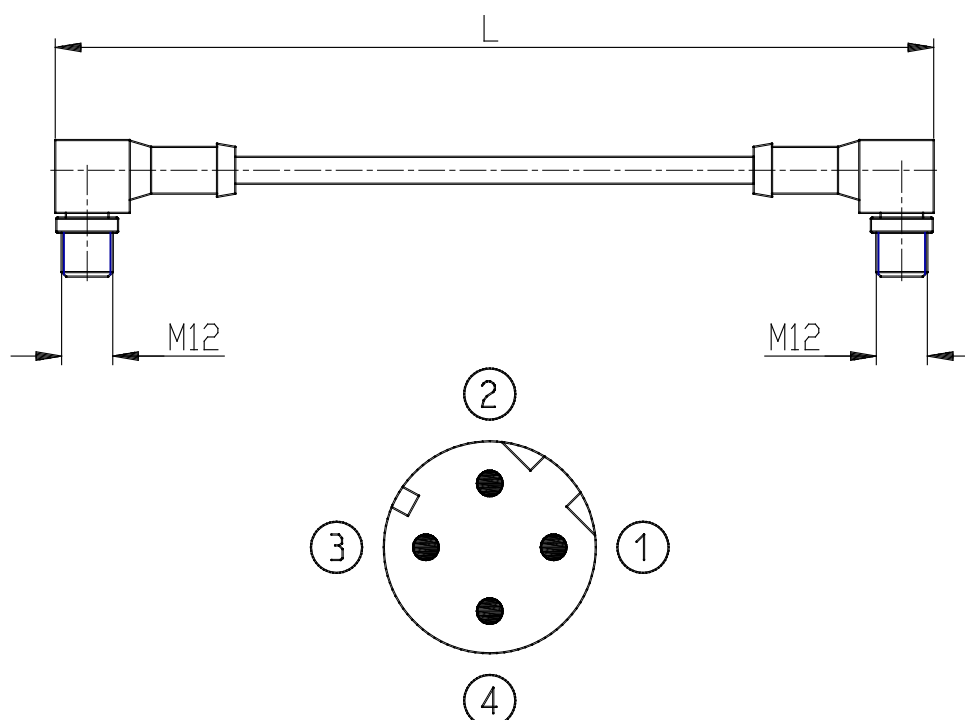

## - câble avec connecteur angulaire à 90°

Code de produit: CS-SC04HB-D100

Date de création de la fiche technique : 22/05/26

Vérifiez le document le plus récent en ligne [cliquez ici](#)

### ■ DONNÉES TECHNIQUES

<b>Mod.</b>	CS-SC04HB-D100
<b>Description</b>	Câble moulé
<b>Type de connecteur</b>	90°
<b>Connexion</b>	2x M12 D 4 poli maschio
<b>Longueur câble (mt)</b>	1

## - câble avec connecteur angulaire à 90°

Code de produit: CS-SC04HB-D100

### DIMENSIONS

<b>Mod.</b>	CS-SC04HB-D100
<b>Description</b>	Câble moulé
<b>Type de connecteur</b>	90°
<b>Connexion</b>	2x M12 D 4 poli maschio
<b>Longueur câble (mt)</b>	1