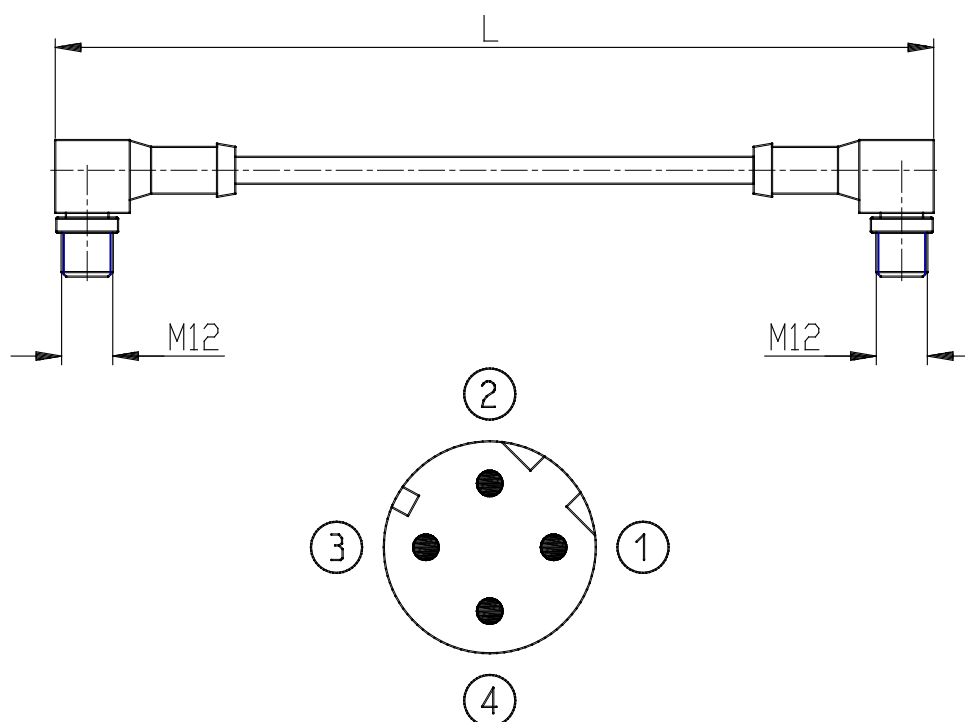

- câble avec connecteur angulaire à 90°

Code de produit: CS-SC04HB-D500

Date de création de la fiche technique : 22/05/26

Vérifiez le document le plus récent en ligne [cliquez ici](#)

■ DONNÉES TECHNIQUES

Mod.	CS-SC04HB-D500
Description	Câble moulé
Type de connecteur	90°
Connexion	2x M12 D 4 poli maschio
Longueur câble (mt)	5

- câble avec connecteur angulaire à 90°

Code de produit: CS-SC04HB-D500

DIMENSIONS

Mod.	CS-SC04HB-D500
Description	Câble moulé
Type de connecteur	90°
Connexion	2x M12 D 4 poli maschio
Longueur câble (mt)	5