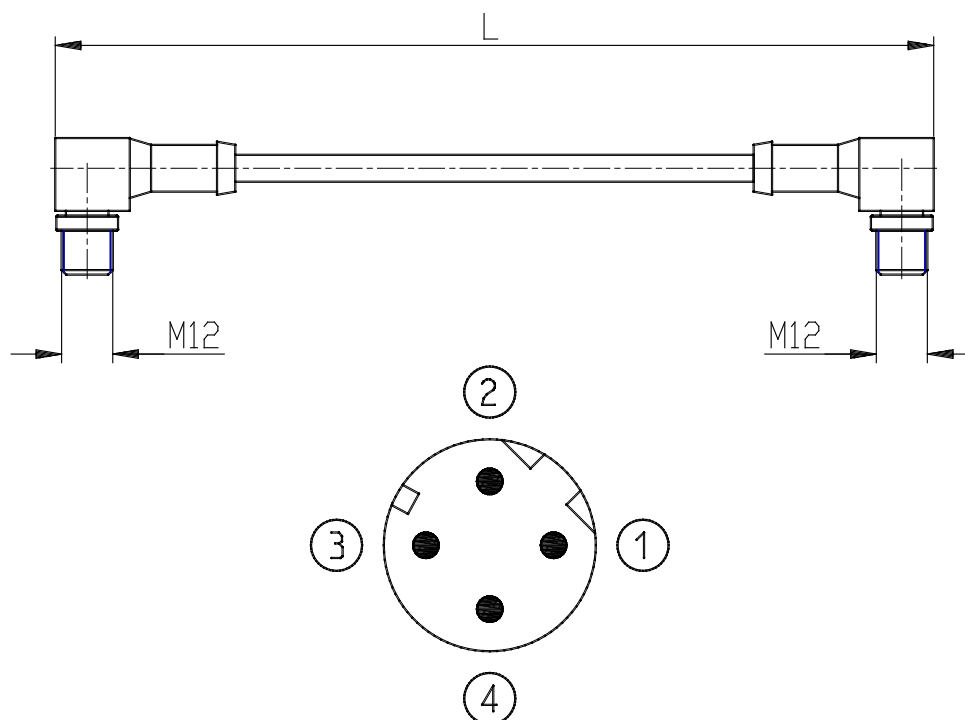

- câble avec connecteur angulaire à 90°

Code de produit: CS-SC04HB-DA00

Date de création de la fiche technique : 22/05/26

Vérifiez le document le plus récent en ligne [cliquez ici](#)

■ DONNÉES TECHNIQUES

Mod.	CS-SC04HB-DA00
Description	Câble moulé
Type de connecteur	90°
Connexion	2x M12 D 4 poli maschio
Longueur câble (mt)	10

- câble avec connecteur angulaire à 90°

Code de produit: CS-SC04HB-DA00

DIMENSIONS

Mod.	CS-SC04HB-DA00
Description	Câble moulé
Type de connecteur	90°
Connexion	2x M12 D 4 poli maschio
Longueur câble (mt)	10