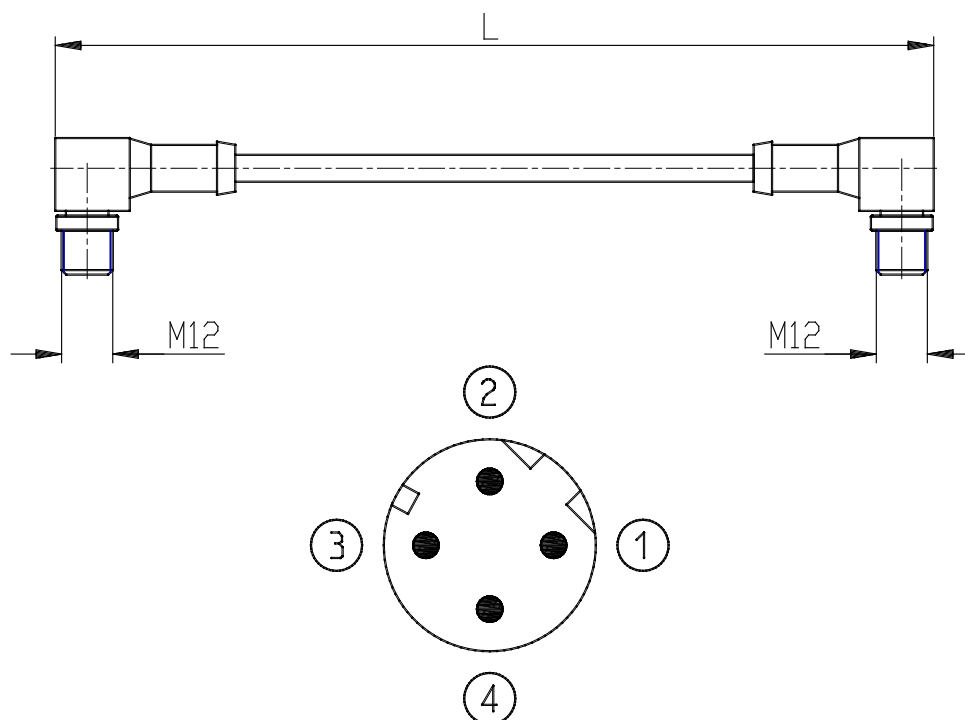

- câble avec connecteur angulaire à 90°

Code de produit: CS-SC04HB-DD00

Date de création de la fiche technique : 22/05/26

Vérifiez le document le plus récent en ligne [cliquez ici](#)

■ DONNÉES TECHNIQUES

Mod.	CS-SC04HB-DD00
Description	Câble moulé
Type de connecteur	90°
Connexion	2x M12 D 4 poli maschio
Longueur câble (mt)	15

- câble avec connecteur angulaire à 90°

Code de produit: CS-SC04HB-DD00

DIMENSIONS

Mod.	CS-SC04HB-DD00
Description	Câble moulé
Type de connecteur	90°
Connexion	2x M12 D 4 poli maschio
Longueur câble (mt)	15