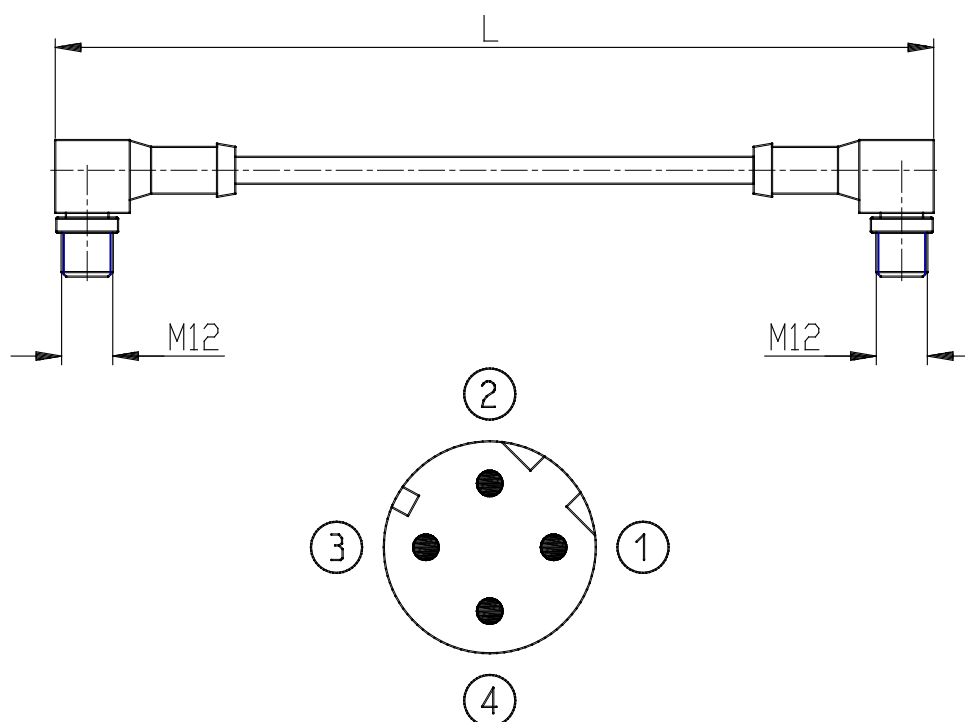

- câble avec connecteur angulaire à 90°

Code de produit: CS-SC04HB-DG00

Date de création de la fiche technique : 22/05/26

Vérifiez le document le plus récent en ligne [cliquez ici](#)

■ DONNÉES TECHNIQUES

Mod.	CS-SC04HB-DG00
Description	Câble moulé
Type de connecteur	90°
Connexion	2x M12 D 4 poli maschio
Longueur câble (mt)	20

- câble avec connecteur angulaire à 90°

Code de produit: CS-SC04HB-DG00

DIMENSIONS

Mod.	CS-SC04HB-DG00
Description	Câble moulé
Type de connecteur	90°
Connexion	2x M12 D 4 poli maschio
Longueur câble (mt)	20