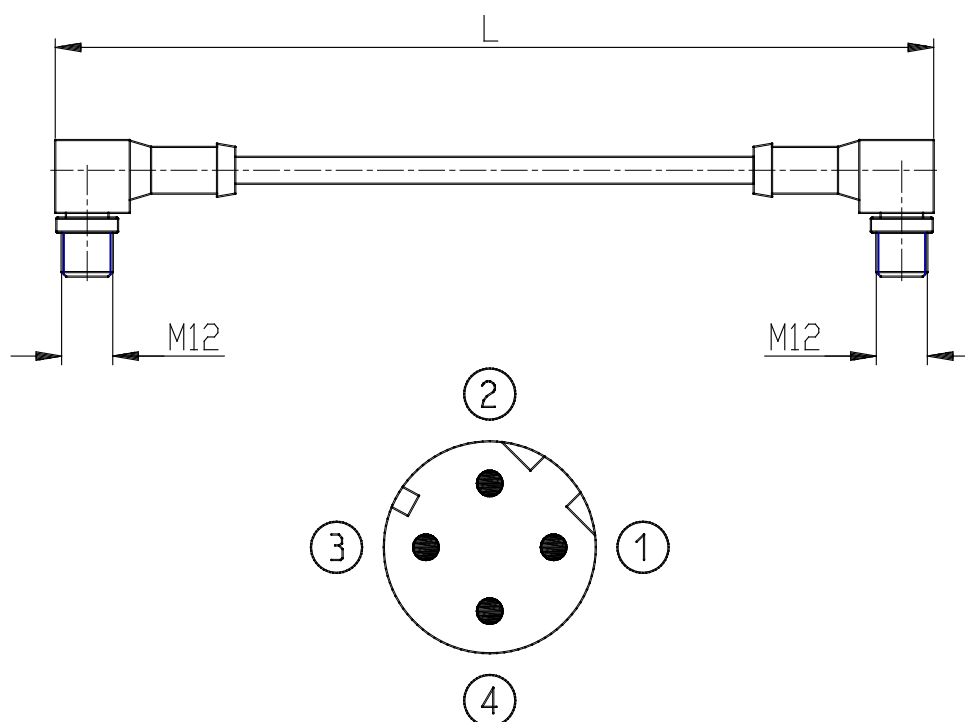

- câble avec connecteur angulaire à 90°

Code de produit: CS-SC04HB-DJ00

Date de création de la fiche technique : 22/05/26

Vérifiez le document le plus récent en ligne [cliquez ici](#)

■ DONNÉES TECHNIQUES

Mod.	CS-SC04HB-DJ00
Description	Câble moulé
Type de connecteur	90°
Connexion	2x M12 D 4 poli maschio
Longueur câble (mt)	25

- câble avec connecteur angulaire à 90°

Code de produit: CS-SC04HB-DJ00

DIMENSIONS

Mod.	CS-SC04HB-DJ00
Description	Câble moulé
Type de connecteur	90°
Connexion	2x M12 D 4 poli maschio
Longueur câble (mt)	25