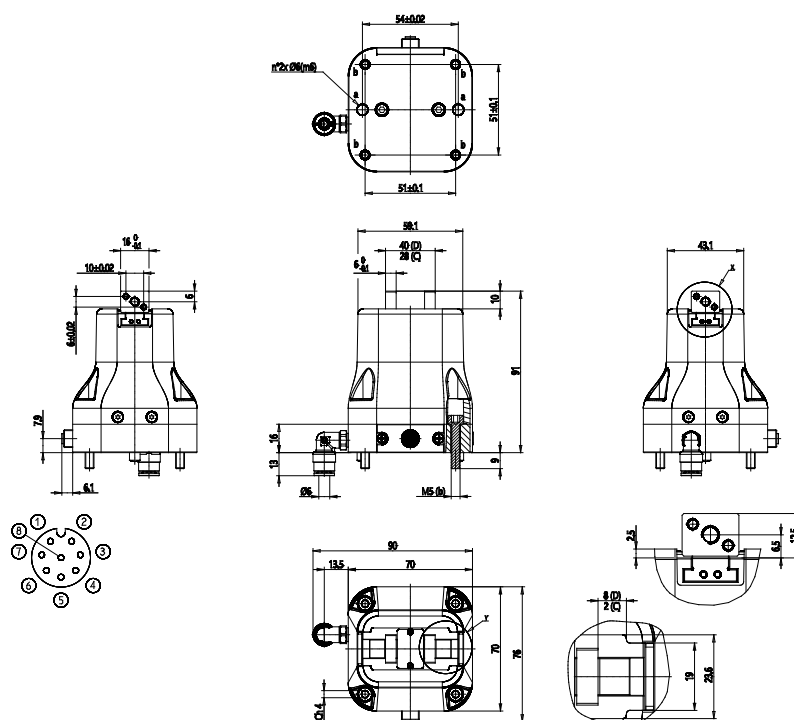

Pince pour Robot Collaboratif - Série CSSP

Code de produit: CSSP-40-NO

Date de création de la fiche technique : 22/05/26

Vérifiez le document le plus récent en ligne [cliquez ici](#)

■ DONNÉES TECHNIQUES

Série	CSSP
Taille	40
Fonctionnement	NO = simple effet normalement ouvert

Pince pour Robot Collaboratif - Série CSSP

Code de produit: CSSP-40-NO

DIMENSIONS

Série	CSSP
Taille	40
Fonctionnement	NO = simple effet normalement ouvert