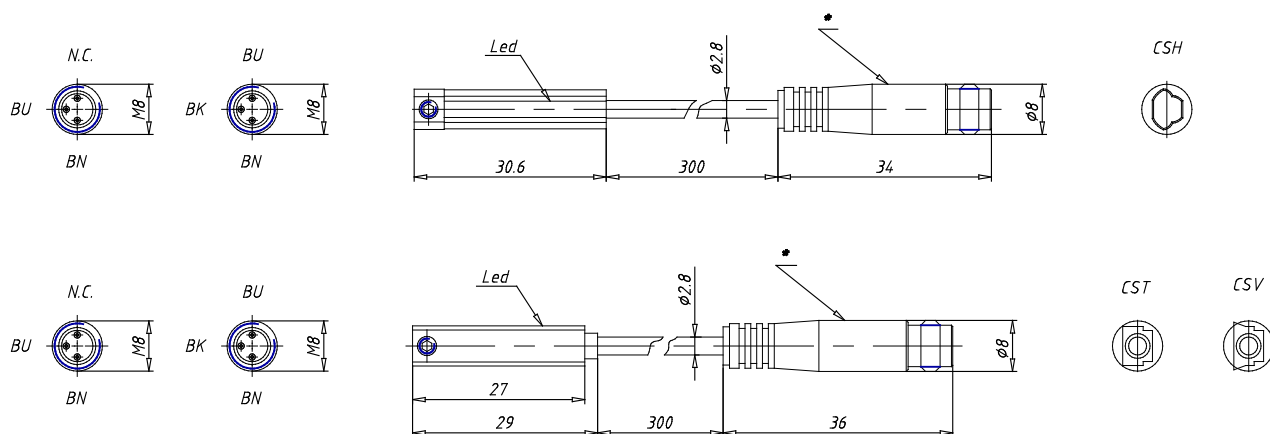

## Capteurs magnétiques avec connecteur - Série CST/CSV / CSH

Code de produit: CSV-250N

Date de création de la fiche technique : 26/05/26

Vérifiez le document le plus récent en ligne [cliquez ici](#)

## Capteurs magnétiques avec connecteur - Série CST/CSV / CSH

Code de produit: CSV-250N

### DIMENSIONS

Mod.	CSV-250N
------	----------