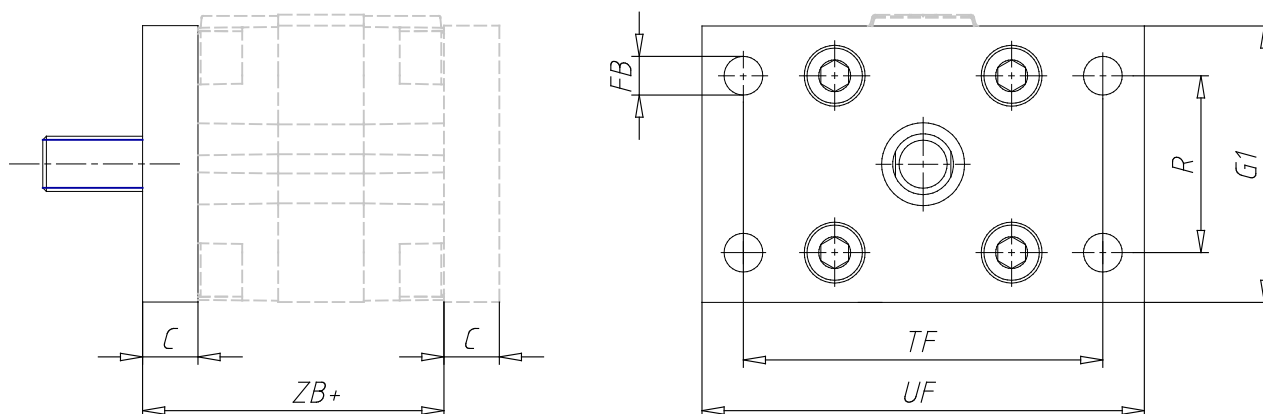

Bride avant/arrière - Mod. D- E

Code de produit: D-E-31-100

Date de création de la fiche technique : 21/05/26

Vérifiez le document le plus récent en ligne [cliquez ici](#)

■ DONNÉES TECHNIQUES

Mod.	D-E-31-100
------	------------

Bride avant/arrière - Mod. D- E

Code de produit: D-E-31-100

DIMENSIONS

C (mm)	15
ZB (mm)	81.5
TF (mm)	163
R (mm)	75
UF (mm)	190
G1 (mm)	128
∅ FB (mm)	14.0