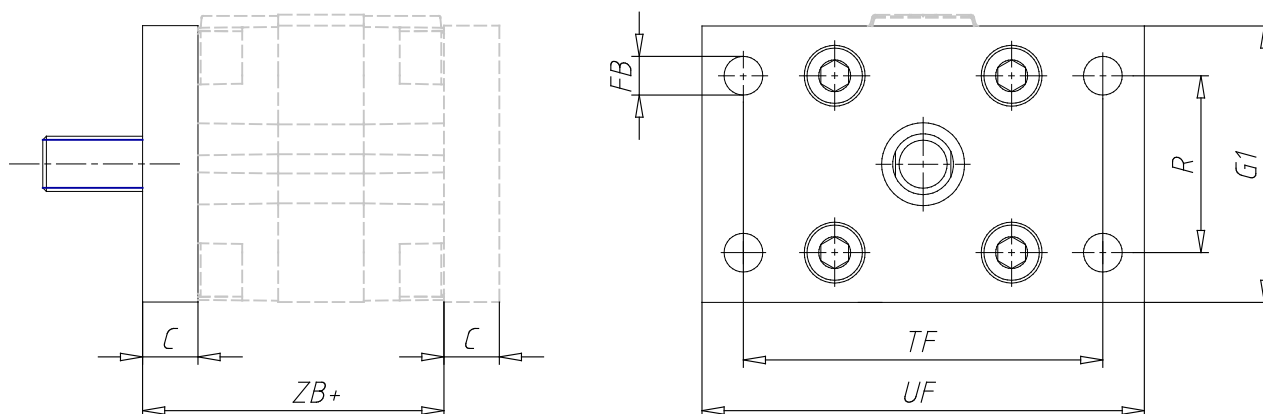

Bride avant/arrière - Mod. D- E

Code de produit: D-E-31-63

Date de création de la fiche technique : 22/05/26

Vérifiez le document le plus récent en ligne [cliquez ici](#)

■ DONNÉES TECHNIQUES

| | |
|------|-----------|
| Mod. | D-E-31-63 |
|------|-----------|

Bride avant/arrière - Mod. D- E

Code de produit: D-E-31-63

DIMENSIONS

| | |
|------------------|------|
| C (mm) | 15 |
| ZB (mm) | 65.0 |
| TF (mm) | 110 |
| R (mm) | 50 |
| UF (mm) | 130 |
| G1 (mm) | 87 |
| ∅ FB (mm) | 9.0 |