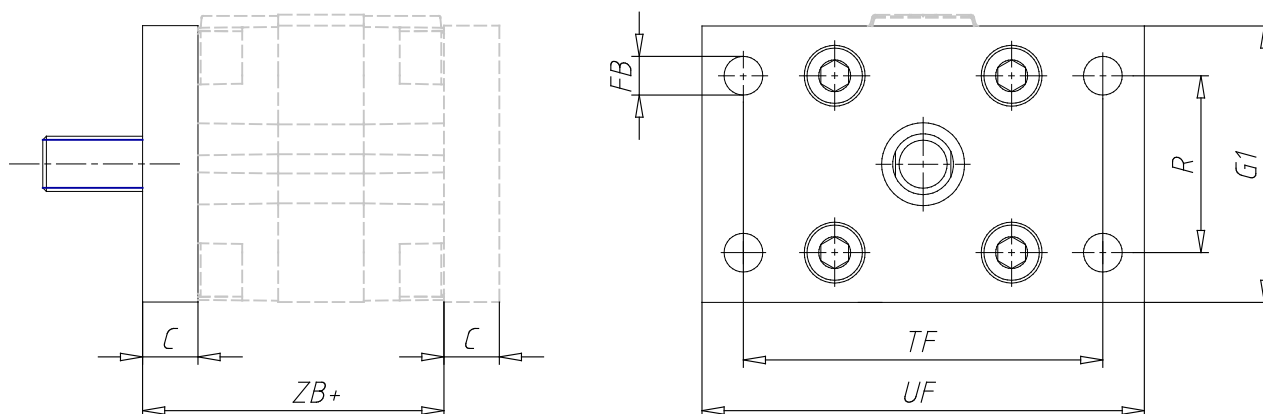

## Bride avant/arrière - Mod. D- E

Code de produit: D-E-31-80

Date de création de la fiche technique : 21/05/26

Vérifiez le document le plus récent en ligne [cliquez ici](#)

## Bride avant/arrière - Mod. D- E

Code de produit: D-E-31-80

### DIMENSIONS

<b>C (mm)</b>	15
<b>ZB (mm)</b>	71.0
<b>TF (mm)</b>	135
<b>R (mm)</b>	63
<b>UF (mm)</b>	160
<b>G1 (mm)</b>	107
<b>∅ FB (mm)</b>	12.0