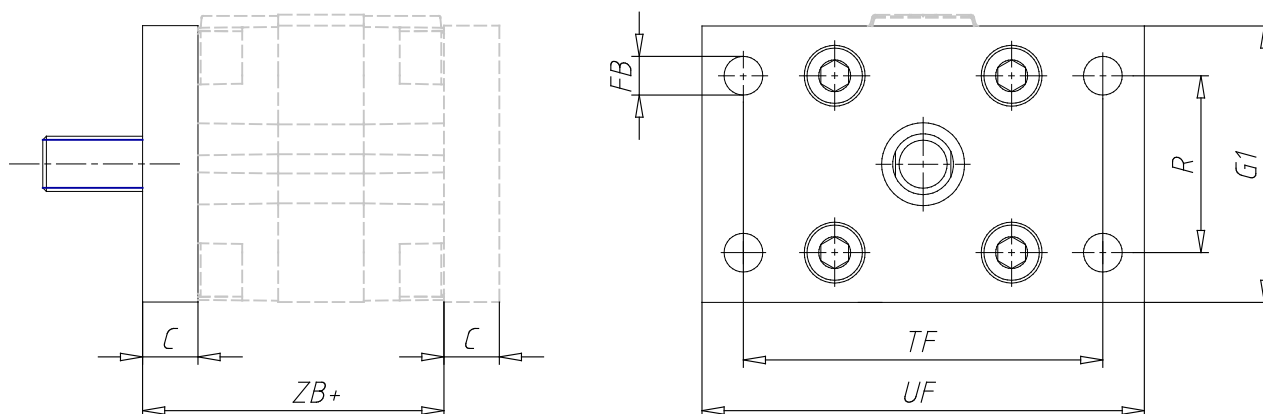

Bride avant/arrière - Mod. D- E

Code de produit: D-E-32-20

Date de création de la fiche technique : 21/05/26

Vérifiez le document le plus récent en ligne [cliquez ici](#)

■ DONNÉES TECHNIQUES

Mod.	D-E-32-20
------	-----------

Bride avant/arrière - Mod. D- E

Code de produit: D-E-32-20

DIMENSIONS

C (mm)	10
ZB (mm)	48.0
TF (mm)	55
R (mm)	-
UF (mm)	70
G1 (mm)	36
∅ FB (mm)	6.6