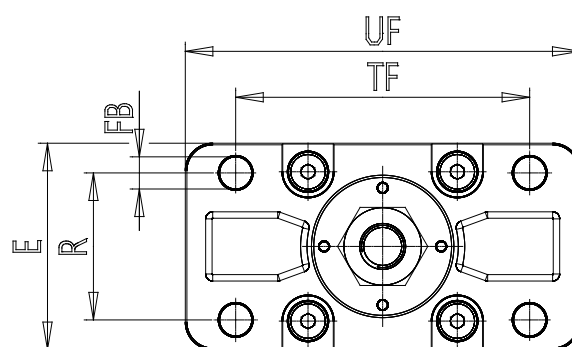

Flasque avant - Mod. D-E_3E-32

Code de produit: D-E-3E-32

Date de création de la fiche technique : 22/05/26

Vérifiez le document le plus récent en ligne [cliquez ici](#)

■ DONNÉES TECHNIQUES

Mod.	D-E-3E-32
------	-----------

Flasque avant - Mod. D-E_3E-32

Code de produit: D-E-3E-32

DIMENSIONS

W (mm)	16.5
MF (mm)	10
TF (mm)	64
R (mm)	32
UF (mm)	80
E (mm)	45
FB H13 (mm)	7