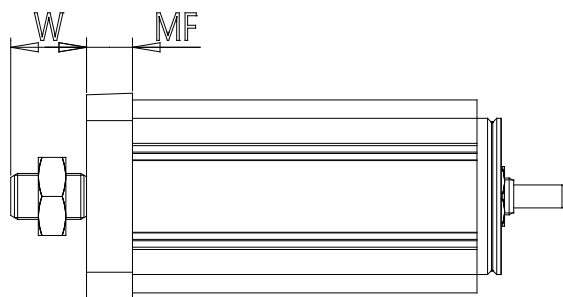

Flasque avant - Mod. D-E_3E-32

Code de produit: D-E-3E-32

Date de création de la fiche technique : 22/05/26

Vérifiez le document le plus récent en ligne [cliquez ici](#)

■ DONNÉES TECHNIQUES

Mod.	D-E-3E-32
------	-----------

Flasque avant - Mod. D-E_3E-32

Code de produit: D-E-3E-32

DIMENSIONS

W (mm)	16.5
MF (mm)	10
TF (mm)	64
R (mm)	32
UF (mm)	80
E (mm)	45
FB H13 (mm)	7