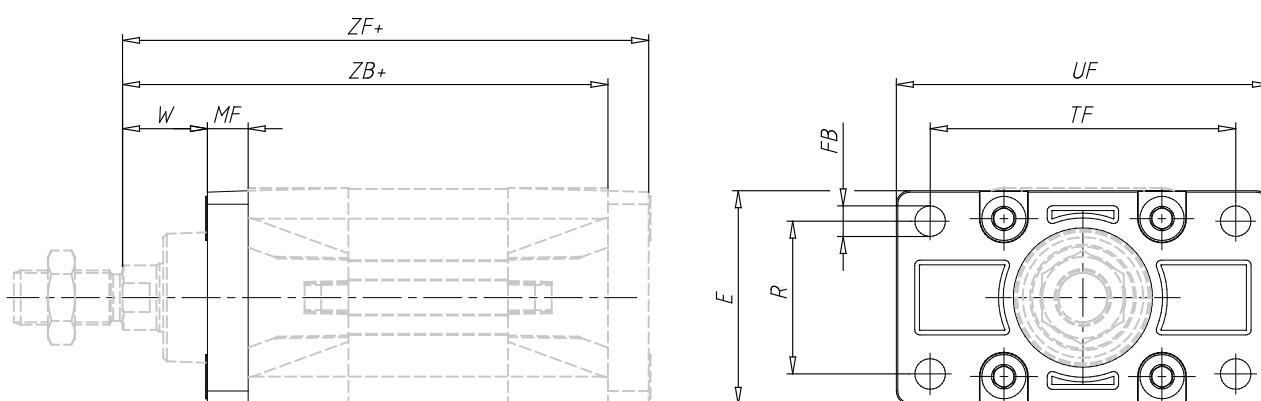

## Bride avant/arrière - Mod. D-E

Code de produit: D-E-41-100

Date de création de la fiche technique : 21/05/26

Vérifiez le document le plus récent en ligne [cliquez ici](#)

### ■ DONNÉES TECHNIQUES

<b>Mod.</b>	D-E-41-100
<b>série correspondante</b>	32, 61, 63, 6PF, 6E
<b>Vis</b>	M10x25

## Bride avant/arrière - Mod. D-E

Code de produit: D-E-41-100

### DIMENSIONS

<b>MF (mm)</b>	16
<b>TF (mm)</b>	150
<b>R (mm)</b>	75
<b>UF (mm)</b>	170
<b>E (mm)</b>	115
<b>Ø FB (mm)</b>	14.0
<b>ZB (mm)</b>	0.0
<b>ZF (mm)</b>	92.5