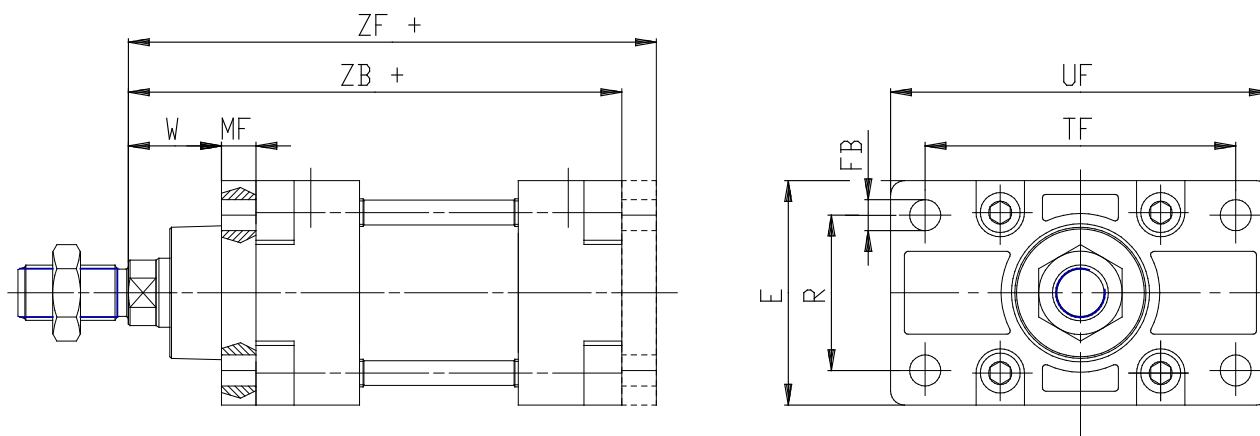

Charnière femelle avant/arrière - Mod. D-E_40

Code de produit: D-E-41-200

Date de création de la fiche technique : 21/05/26

Vérifiez le document le plus récent en ligne [cliquez ici](#)

■ DONNÉES TECHNIQUES

Mod.	D-E-41-200
------	------------

Charnière femelle avant/arrière - Mod. D-E_40

Code de produit: D-E-41-200

DIMENSIONS

W (mm)	70
MF (mm)	25
ZB (mm)	275
TF (mm)	270
R (mm)	135
UF (mm)	300
E (mm)	220
FB (mm)	22
ZF (mm)	300