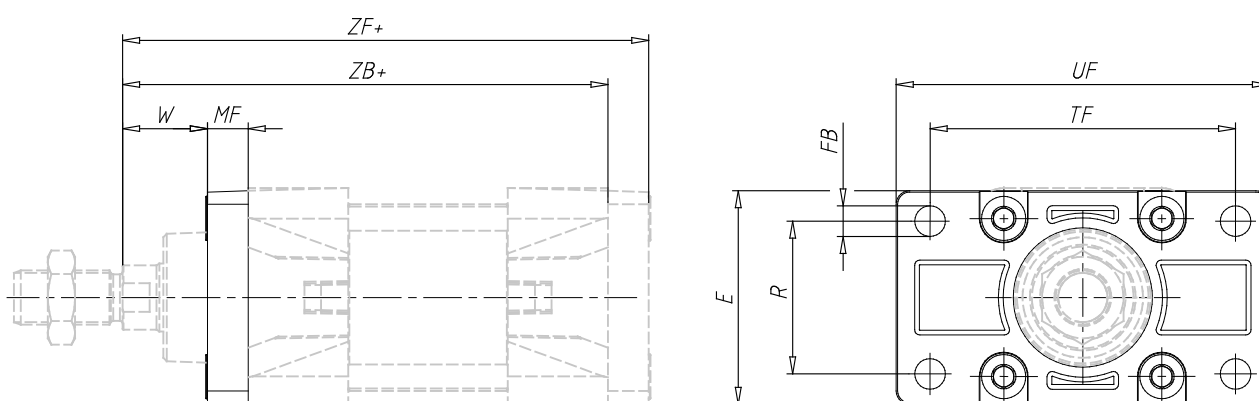

Charnière femelle avant/arrière - Mod. D-E

Code de produit: D-E-41-63

Date de création de la fiche technique : 21/05/26

Vérifiez le document le plus récent en ligne [cliquez ici](#)

■ DONNÉES TECHNIQUES

Mod.	D-E-41-63
------	-----------

Charnière femelle avant/arrière - Mod. D-E

Code de produit: D-E-41-63

DIMENSIONS

W (mm)	25
MF (mm)	12
ZB (mm)	158
TF (mm)	100
R (mm)	50
UF (mm)	120
E (mm)	75
FB H13 (mm)	9.0
ZF (mm)	170
Couple de serrage	13 Nm
PF	1