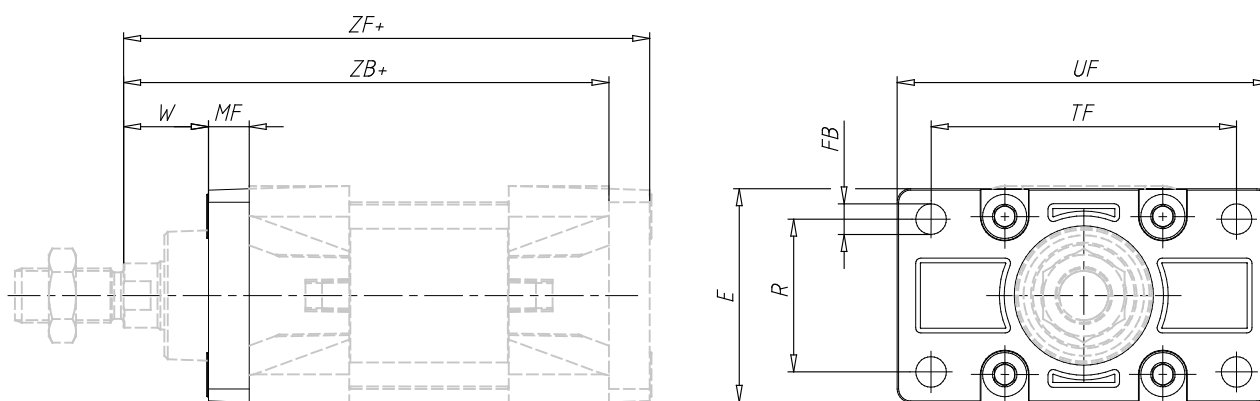

Charnière femelle avant/arrière - Mod. D-E_6E

Code de produit: D-E-6E-80_6E

Date de création de la fiche technique : 22/05/26

Vérifiez le document le plus récent en ligne [cliquez ici](#)

■ DONNÉES TECHNIQUES

Mod.	D-E-6E-80
------	-----------

Charnière femelle avant/arrière - Mod. D-E_6E

Code de produit: D-E-6E-80_6E

DIMENSIONS

D (mm)	10
L (mm)	20
PF (mm)	8.0
W (mm)	30
MF (mm)	16
ZB (mm)	174
TF (mm)	126
R (mm)	63
UF (mm)	150
E (mm)	95
FB H13 (mm)	12
ZF (mm)	190
Couple de serrage	19 Nm