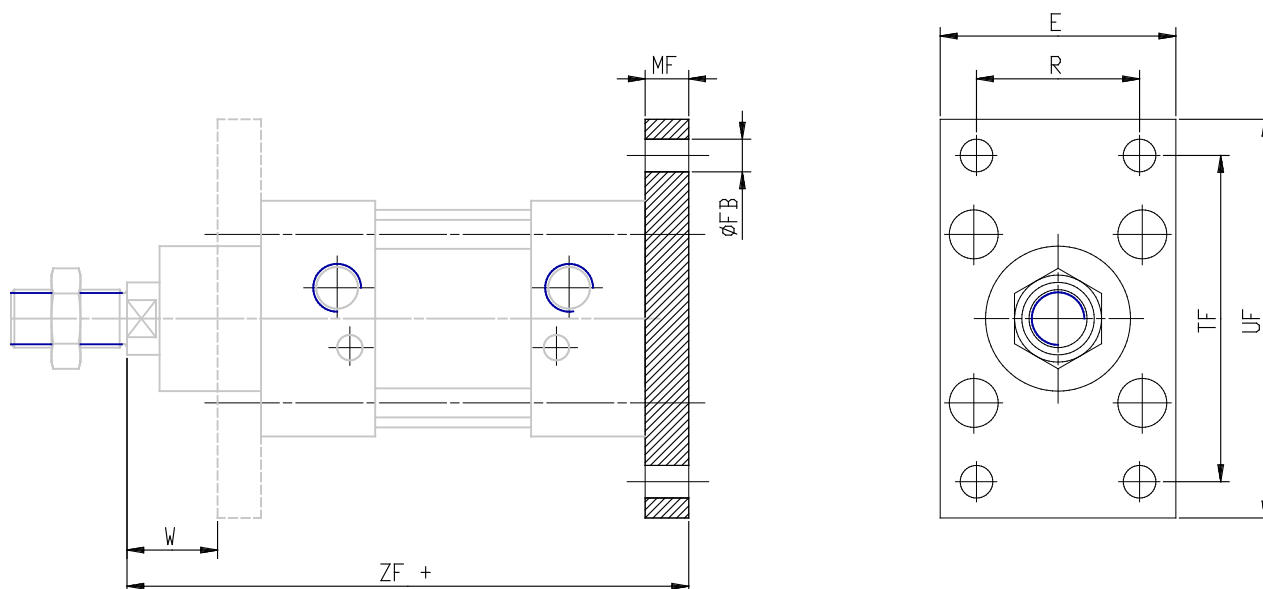

Charnière femelle avant/arrière - Mod. D-E-90

Code de produit: D-E-90-100

Date de création de la fiche technique : 22/05/26

Vérifiez le document le plus récent en ligne [cliquez ici](#)

■ DONNÉES TECHNIQUES

Mod.	D-E-90-100
------	------------

Charnière femelle avant/arrière - Mod. D-E-90

Code de produit: D-E-90-100

DIMENSIONS

E (mm)	115
Ø FB (mm)	14
MF (mm)	16
TF (mm)	150
UF (mm)	170
W (mm)	35
ZF (mm)	205
R (mm)	75