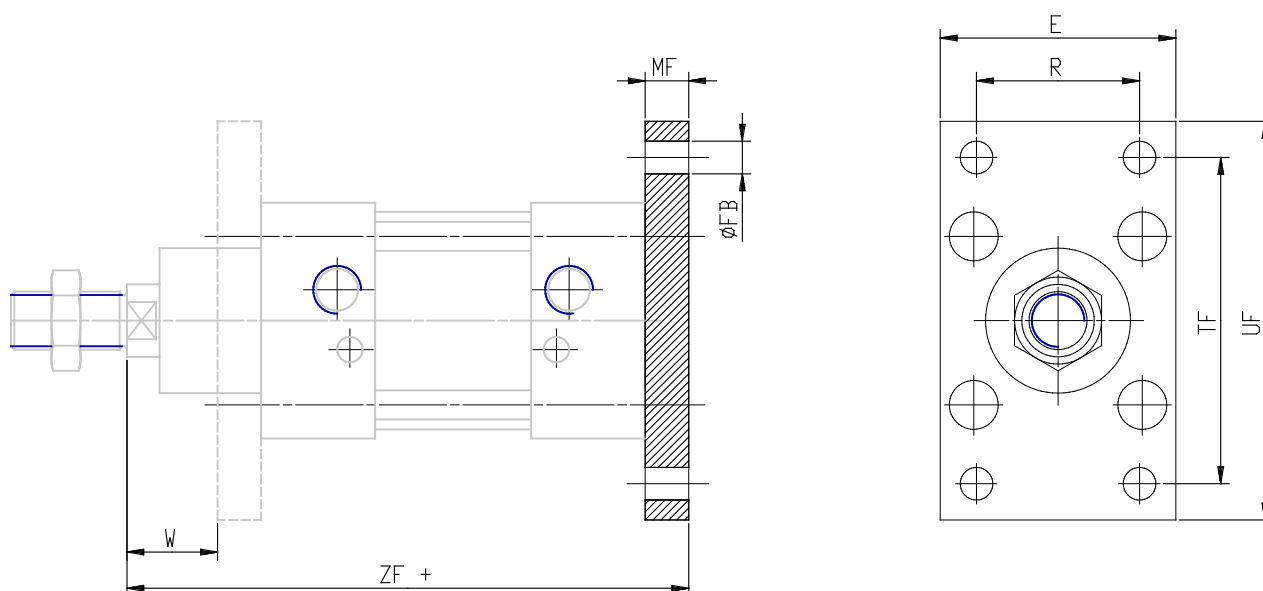

Charnière femelle avant/arrière - Mod. D-E-90

Code de produit: D-E-90-125

Date de création de la fiche technique : 22/05/26

Vérifiez le document le plus récent en ligne [cliquez ici](#)

■ DONNÉES TECHNIQUES

Mod.	D-E-90-125
------	------------

Charnière femelle avant/arrière - Mod. D-E-90

Code de produit: D-E-90-125

DIMENSIONS

E (mm)	140
Ø FB (mm)	16
MF (mm)	20
TF (mm)	180
UF (mm)	205
W (mm)	45
ZF (mm)	245
R (mm)	90