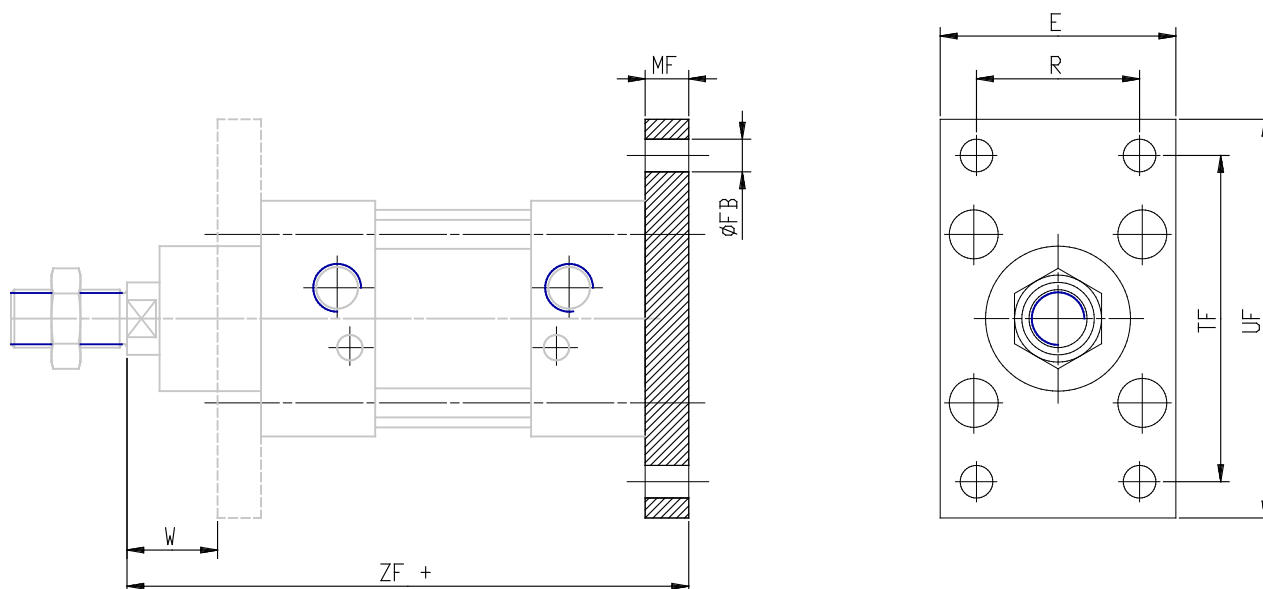

## Charnière femelle avant/arrière - Mod. D-E-90

Code de produit: D-E-90-32

Date de création de la fiche technique : 22/05/26

Vérifiez le document le plus récent en ligne [cliquez ici](#)

### ■ DONNÉES TECHNIQUES

Mod.	D-E-90-32
------	-----------

## Charnière femelle avant/arrière - Mod. D-E-90

Code de produit: D-E-90-32

### DIMENSIONS

<b>E (mm)</b>	45
<b><math>\varnothing FB</math> (mm)</b>	7
<b>MF (mm)</b>	10
<b>TF (mm)</b>	64
<b>UF (mm)</b>	80
<b>W (mm)</b>	16
<b>ZF (mm)</b>	130
<b>R (mm)</b>	32