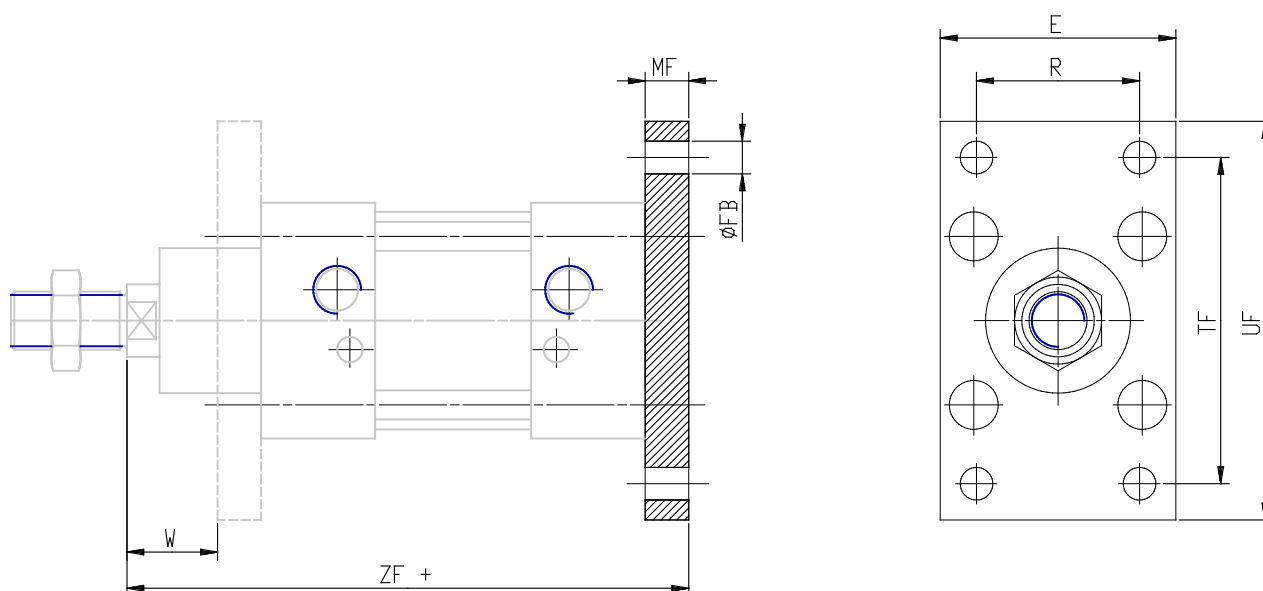

Charnière femelle avant/arrière - Mod. D-E-90

Code de produit: D-E-90-40

Date de création de la fiche technique : 22/05/26

Vérifiez le document le plus récent en ligne [cliquez ici](#)

■ DONNÉES TECHNIQUES

Mod.	D-E-90-40
------	-----------

Charnière femelle avant/arrière - Mod. D-E-90

Code de produit: D-E-90-40

DIMENSIONS

E (mm)	52
Ø FB (mm)	9
MF (mm)	10
TF (mm)	72
UF (mm)	90
W (mm)	20
ZF (mm)	145
R (mm)	36