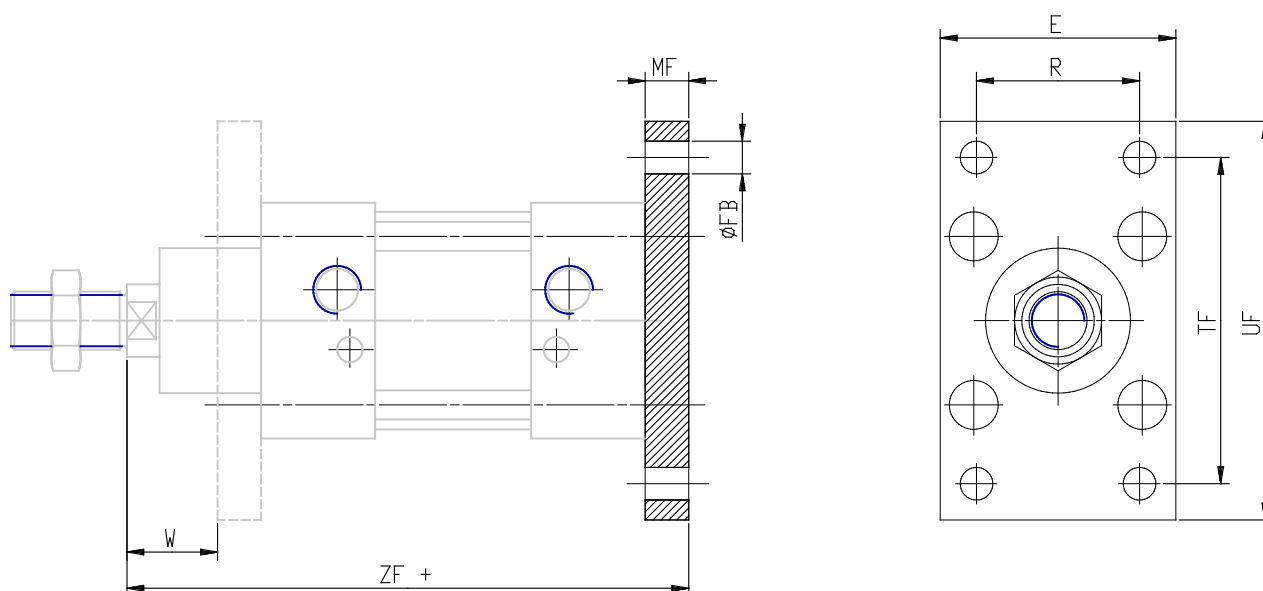

Charnière femelle avant/arrière - Mod. D-E-90

Code de produit: D-E-90-63

Date de création de la fiche technique : 22/05/26

Vérifiez le document le plus récent en ligne [cliquez ici](#)

■ DONNÉES TECHNIQUES

Mod.	D-E-90-63
------	-----------

Charnière femelle avant/arrière - Mod. D-E-90

Code de produit: D-E-90-63

DIMENSIONS

E (mm)	75
Ø FB (mm)	9
MF (mm)	12
TF (mm)	100
UF (mm)	120
W (mm)	25
ZF (mm)	170
R (mm)	50