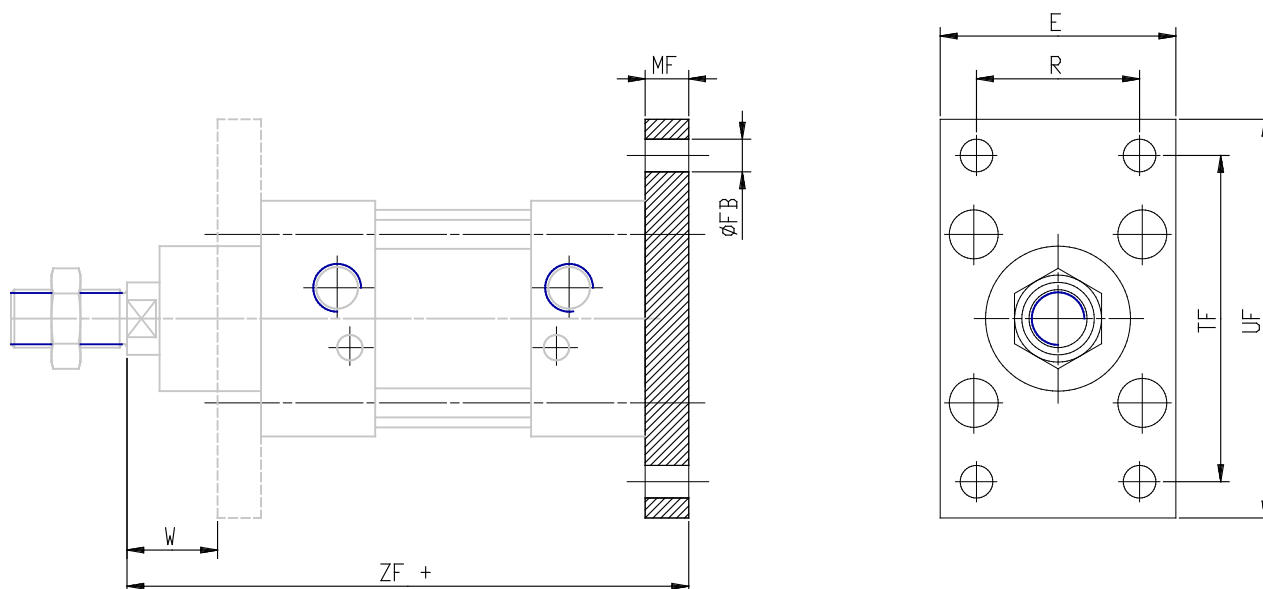

Charnière femelle avant/arrière - Mod. D-E-90

Code de produit: D-E-90-80

Date de création de la fiche technique : 22/05/26

Vérifiez le document le plus récent en ligne [cliquez ici](#)

■ DONNÉES TECHNIQUES

Mod.	D-E-90-80
------	-----------

Charnière femelle avant/arrière - Mod. D-E-90

Code de produit: D-E-90-80

DIMENSIONS

E (mm)	95
\varnothing FB (mm)	12
MF (mm)	16
TF (mm)	126
UF (mm)	150
W (mm)	30
ZF (mm)	190
R (mm)	63