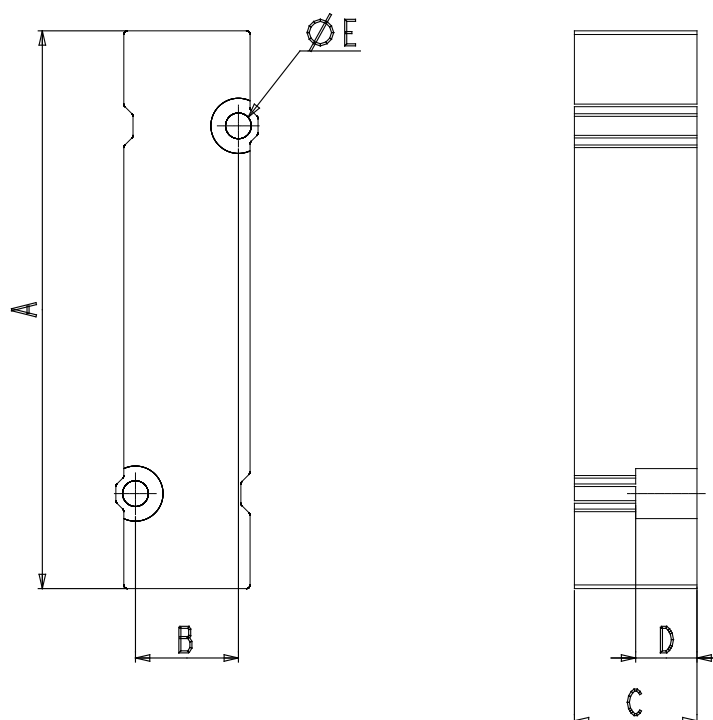

Plaque d'obturation pour collecteurs - Série D (VA)

Code de produit: D1AVA-L

Date de création de la fiche technique : 21/05/26

Vérifiez le document le plus récent en ligne [cliquez ici](#)

■ DONNÉES TECHNIQUES

Mod.	D1AVA-L
Taille (mm)	10.5

Plaque d'obturation pour collecteurs - Série D (VA)

Code de produit: D1AVA-L

DIMENSIONS

A (mm)	45.5
B (mm)	8.4
C (mm)	10
D (mm)	5
E (mm)	2.1