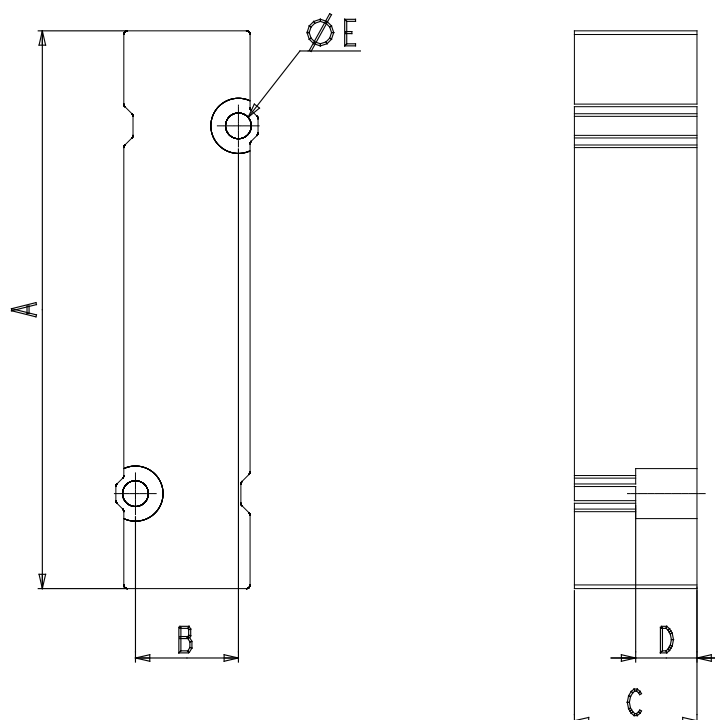

## Plaque d'obturation pour collecteurs - Série D (VA)

Code de produit: D4AVA-L

Date de création de la fiche technique : 21/05/26

Vérifiez le document le plus récent en ligne [cliquez ici](#)

### ■ DONNÉES TECHNIQUES

Mod.	D4AVA-L
Taille (mm)	25

## Plaque d'obturation pour collecteurs - Série D (VA)

Code de produit: D4AVA-L

### DIMENSIONS

<b>A (mm)</b>	92.5
<b>B (mm)</b>	19.0
<b>C (mm)</b>	20
<b>D (mm)</b>	5
<b>E (mm)</b>	4.2